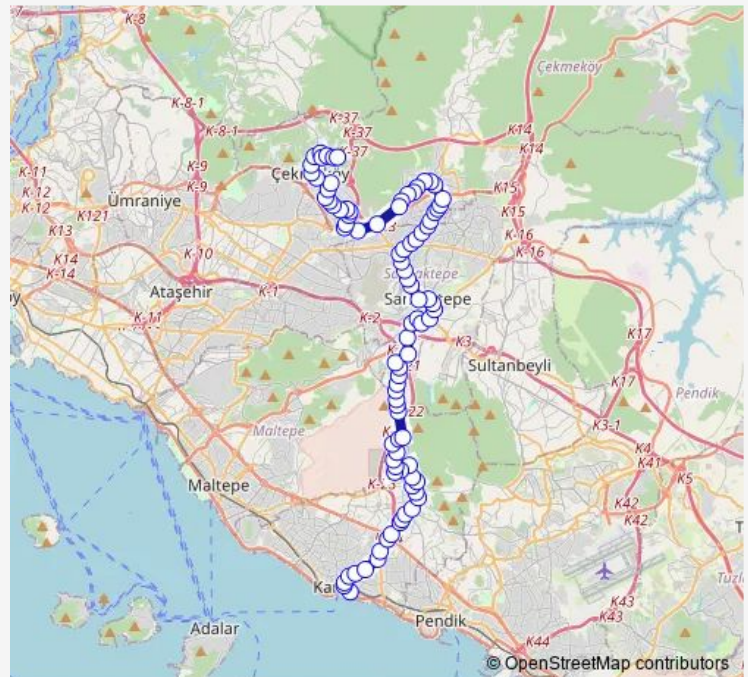

DAĞ SOKAK

SPOR CADDESİ

Kartal Poliklinikler

Kartal Köprü Çıkışı

KARTAL KÖPRÜSÜ

KARTAL CADDESİ

İhsan Zakiroğlu Ortaokulu

Yakacık Yolu

Yakacık Lisesi

YAKACIK

Darüşşafaka

AYDOS YOLU

Orman Sokak

GÜLBAĞ SOKAK

BULVAR

YUNUS EMRE CADDESİ

Route schedule**KARTAL — YEŞİLTEPE SON DURAK**

Monday 07:20-20:45

Tuesday 07:20-20:45

Wednesday 07:20-20:45

Thursday 07:20-20:45

Friday 07:20-20:45

Saturday 07:15-19:15

Sunday 09:05-20:35

Route info

Direction: KARTAL

Stops: 91

Trip Duration: 1 hour 21 min

132ÇK — Kartal - Yeşiltepe SON Durak

BusMaps

YUNUS EMRE

UĞURMUMCU