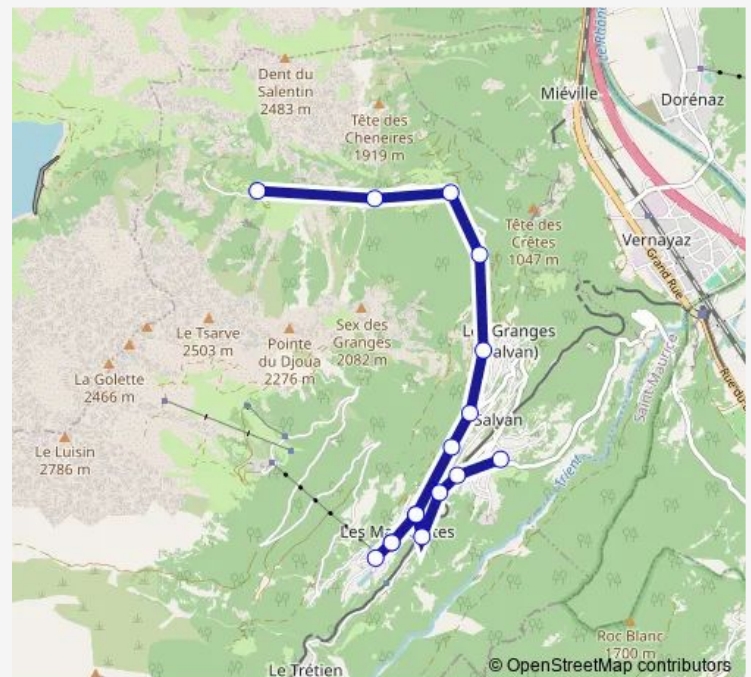

Route info

Direction: Salvan, Le Carre

Stops: 17

Trip Duration: 0 hour 35 min

■ 225 — B 225

BusMaps

Direction

Salvan, Le Carre — Van-d'en-Haut, camping

12 stops

[Open route schedule](#)

Salvan, Le Carre

Salvan, Cimetière

Les Marécottes, Le Bossenet

Les Marécottes, gare

Salvan, Le Danfieu

Les Granges (Salvan), bif.

Direction: Salvan, Le Carre

Stops: 12

Trip Duration: 0 hour 30 min

Direction

Van-d'en-Haut, camping — Salvan, Le Carre

16 stops

[Open route schedule](#)

Van-d'en-Haut, camping

Route info

Direction: Van-d'en-Haut, camping

Stops: 16

Trip Duration: 0 hour 25 min

Direction

Van-d'en-Haut, camping — Salvan, Le Carre

16 stops

[Open route schedule](#)