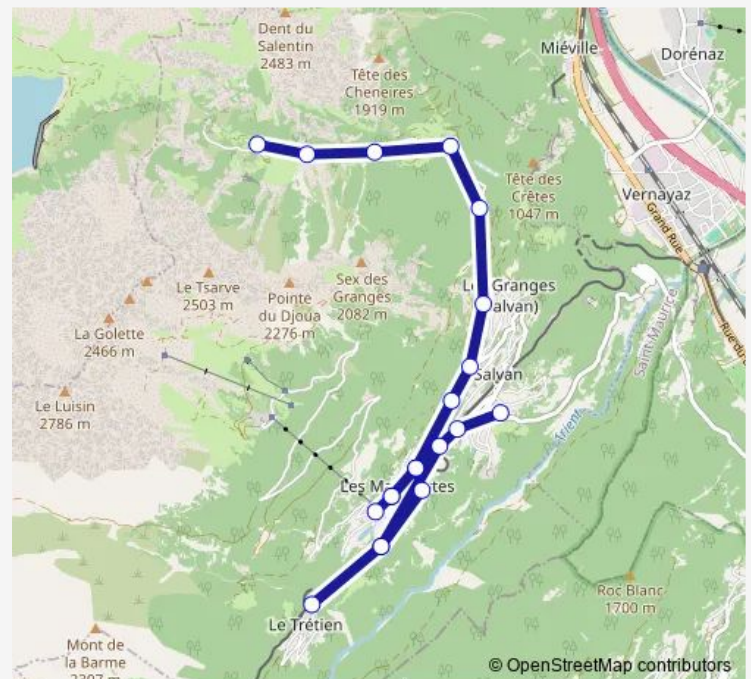

Les Marécottes, Les Bettex

Les Marécottes, gare

La Médettaz, camping

Le Trétien, entrée du village

La Médettaz, camping

Les Marécottes, Le Bossenet

Salvan, Cimetière

Salvan, Le Carre

### Route schedule

Van-d'en-Haut, camping — Salvan, Le Carre

Monday —

Tuesday —

Wednesday —

Thursday —

Friday —

Saturday 07:50-17:10

### Route info

Direction: Van-d'en-Haut, camping

Stops: 20

Trip Duration: 0 hour 30 min

## Route schedule

Salvan, Le Carre — Van-d'en-Haut, camping

Monday

—

Tuesday

—

Wednesday

—