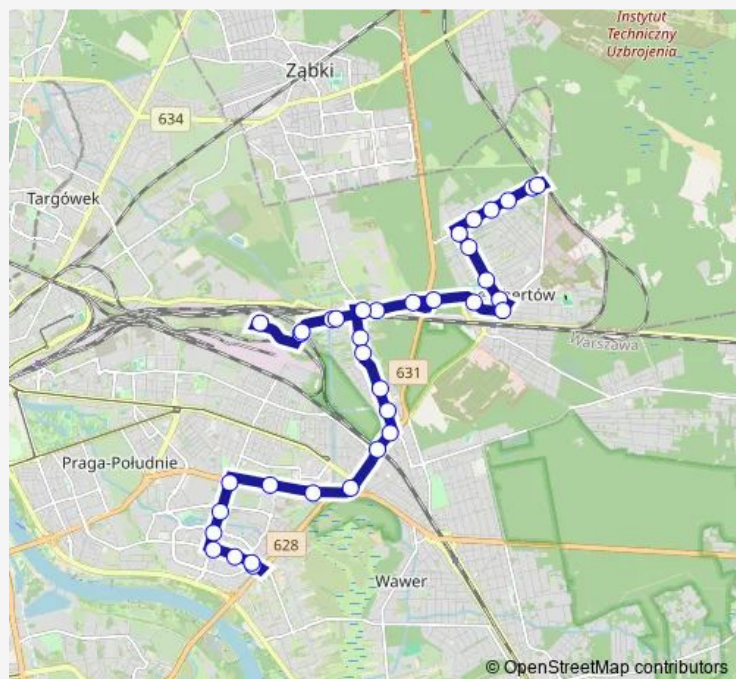

Areszt Śledczy Grochów

Szeroka

Gontarska

Route schedule

PKP Mokry Ług — Gocław

Monday 05:45-16:53

Tuesday 05:45-16:53

Wednesday 05:45-16:53

Thursday 05:45-16:53

Friday 05:45-16:53

Saturday —

Sunday —

Route info

Direction: PKP Mokry Ług

Stops: 36

Trip Duration: 0 hour 51 min

225 — Gocław – PKP Mokry Ług

Oraczy

Szymańskiego

Rafii

Okularowa

PKP Goławek

Płowiecka

Zajezdnia Ostrobramska