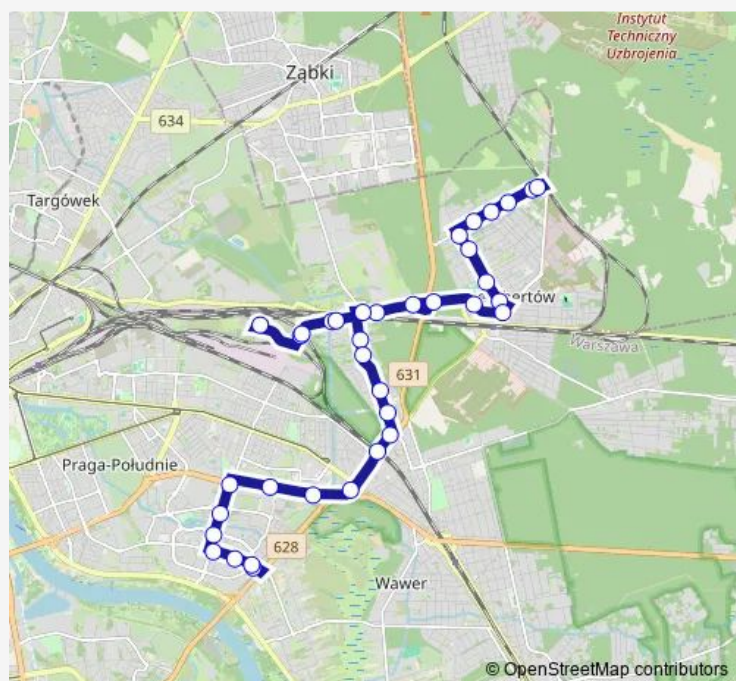

Saturday —

Sunday —

Route info

Direction: PKP Mokry Ług 02

Stops: 36

Trip Duration: 0 hour 51 min

Oraczy 01

Szymańskiego 01

Friday 06:47-17:34

Saturday —

Sunday —

Route info

Direction: Goćław 04

Stops: 35

Trip Duration: 0 hour 49 min

Żołnierska 02