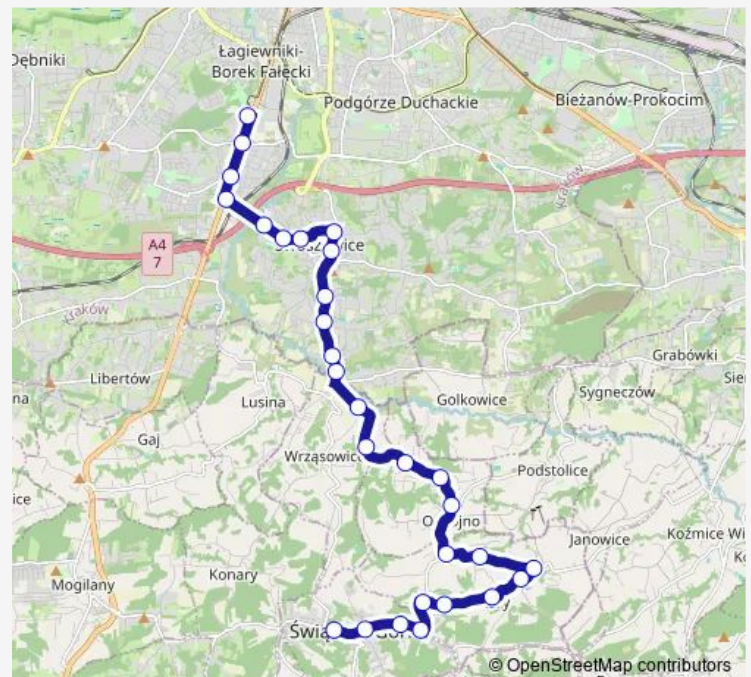

Wróblowice

Ukraina (nż)

Zbydniowice

Wrząsowice Nad Wilgą

Wrząsowice Pod Skalą (nż)

Ochojno Dąbrówki

Ochojno Kamieniec

Ochojno Skrzyżowanie

Thursday 04:29-22:40

Friday 04:29-22:40

Saturday 05:50-22:25

Sunday 05:50-22:25

Route info

Direction: Borek Fałęcki

Stops: 29

Trip Duration: 0 hour 37 min

■ 225

BusMaps

Rzeszotary Tempo (nż)

Rzeszotary Trafo (nż)

Rzeszotary Szkoła (nż)

Rzeszotary Pod Dębina (nż)

Świątyniki Górne Skrzyżowanie (nż)

Świątyniki Górne Bielowicza Szkoła