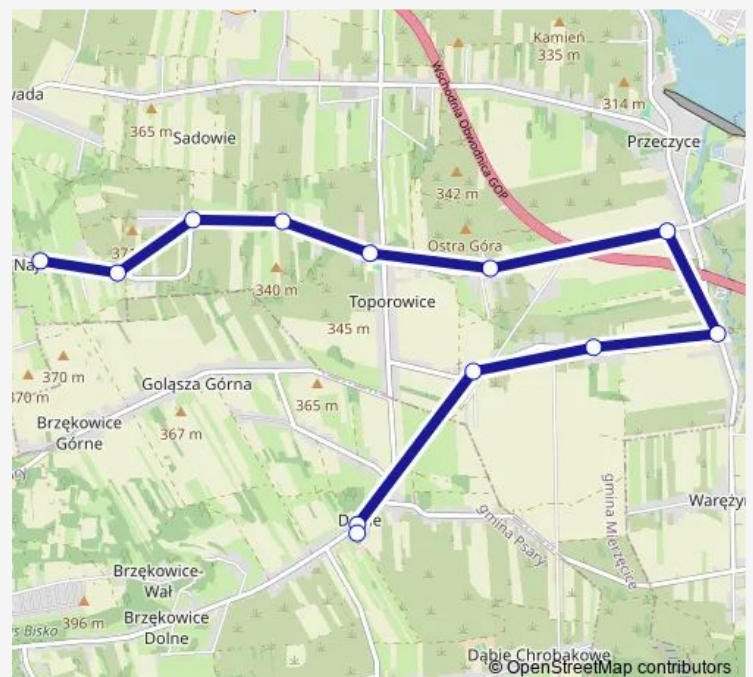

Direction

Dąbie Szkoła — Najdziszów Pętla

11 stops

[Open route schedule](#)

Dąbie Szkoła

Toporowice Łąkowa

Toporowice Dąbrowska

Mrowieniec

Przeczyce Szkoła

Toporowice Gaj

Toporowice Skrzyżowanie

Toporowice Źródłana

Sadowie Daleka

Najdziszów Topolowa

Najdziszów Pętla

Route schedule

Route info

Direction: Dąbie Szkoła

Stops: 11

Trip Duration: 0 hour 21 min

Direction

Najdziszów Pętla — Dąbie Szkoła

12 stops

[Open route schedule](#)

Najdziszów Pętla

Najdziszów Topolowa

Sadowie Daleka

Toporowice Źródłana

Toporowice Skrzyżowanie

Toporowice Gaj

Przeczyce Szkoła

Mrowieniec