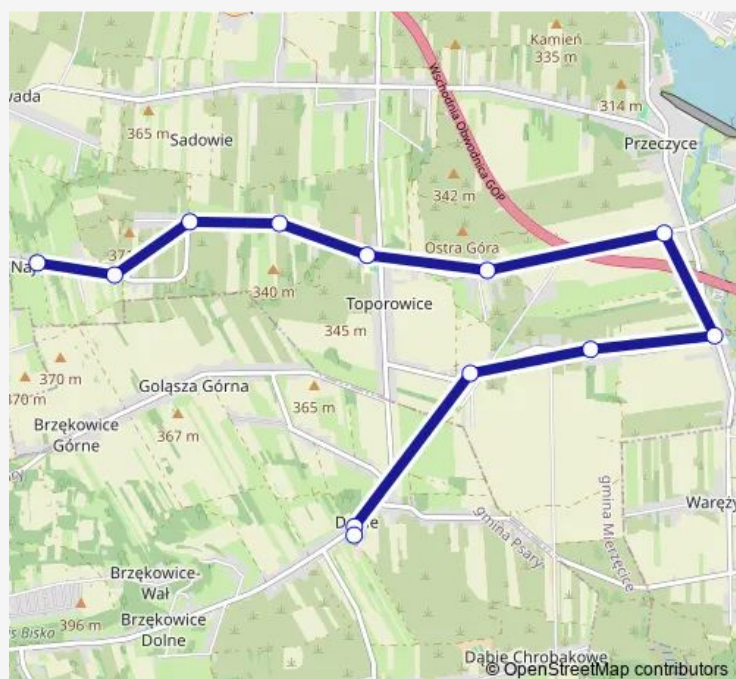

Direction

Dąbie Szkoła — Najdziszów Pętla

11 stops

[Open route schedule](#)

Dąbie Szkoła

Toporowice Łąkowa

Toporowice Dąbrowska

Mrowieniec

Przeczyce Szkoła

Toporowice Gaj

Toporowice Skrzyżowanie

Toporowice Źródłana

Sadowie Daleka

Najdziszów Topolowa

Najdziszów Pętla

Route schedule

Route info

Direction: Dąbie Szkoła

Stops: 11

Trip Duration: 0 hour 21 min

Direction

Najdziszów Pętla — Dąbie Szkoła

12 stops

[Open route schedule](#)

Najdziszów Pętla

Najdziszów Topolowa

Sadowie Daleka

Toporowice Źródłana

Toporowice Skrzyżowanie

Toporowice Gaj

Przeczyce Szkoła

Mrowieniec