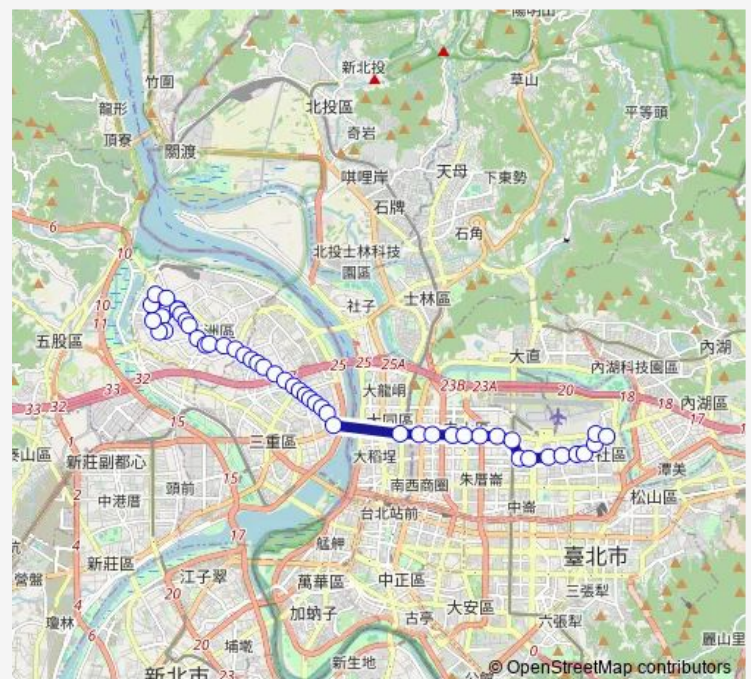

王爺廟口

空中大學

中原公寓

蘆洲國小

蘆洲監理站

蘆洲派出所

溪墘

捷運徐匯中學站

徐匯中學

幸福市場

建和新村

Route schedule

蘆洲總站 — 新益里

Monday 00:00-22:30

Tuesday 00:00-22:30

Wednesday 00:00-22:30

Thursday 00:00-22:30

Friday 00:00-22:30

Saturday 00:00-22:30

Sunday 00:00-22:30

Route info

Direction: 蘆洲總站

Stops: 49

Trip Duration: 0 hour 54 min

225 — 蘆洲-民生社區

BusMaps

捷運三和國中站

三和國中

格致中學(三和路)

厚德派出所

德林寺(三和路)

龍門路口(三和路)