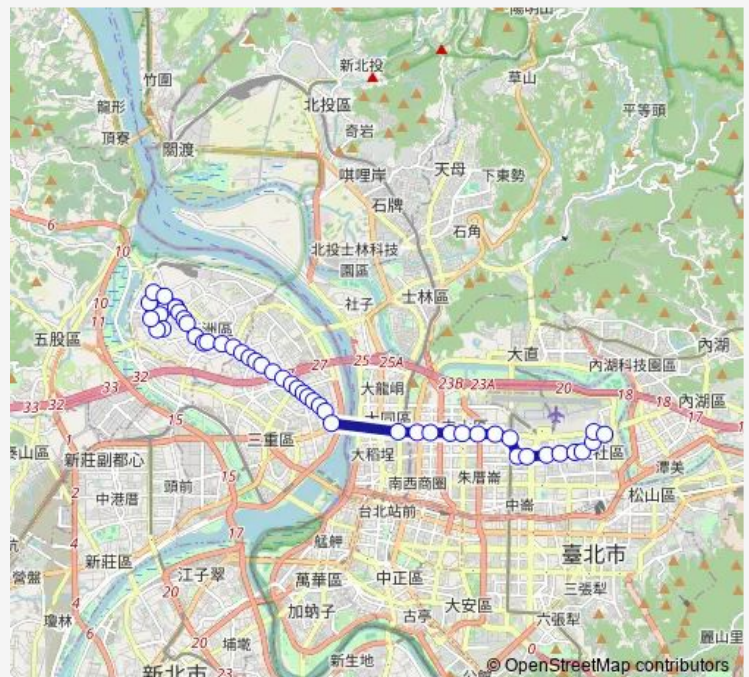

王爺廟口

空中大學

中原公寓

蘆洲國小

蘆洲監理站

蘆洲派出所

溪墘

捷運徐匯中學站

徐匯中學

幸福市場

建和新村

Route schedule

蘆洲總站 — 新益里

Monday 00:00-22:30

Tuesday 00:00-22:30

Wednesday 00:00-22:30

Thursday 00:00-22:30

Friday 00:00-22:30

Saturday 00:00-22:30

Sunday 00:00-22:30

Route info

Direction: 蘆洲總站

Stops: 49

Trip Duration: 0 hour 54 min

■ 225 — 蘆洲-民生社區

捷運三和國中站

三和國中

格致中學(三和路)

厚德派出所

德林寺(三和路)

龍門路口(三和路)

捷運三重國小站