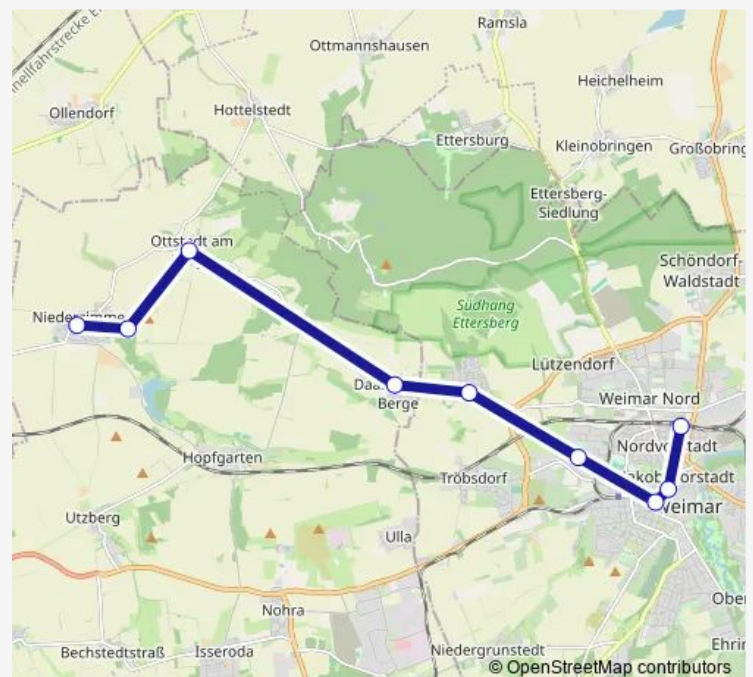

Direction

Niederzimmern — Weimar, Hauptbahnhof

9 stops

[Open route schedule](#)

Niederzimmern

Niederzimmern, Regelschule

Ottstedt am Berge

Daasdorf am Berge

Gaberndorf, Daasdorfer Straße

Weimar, Soproner Straße

Weimar, Erfurter Straße

Weimar, Goetheplatz / Zentrum

Weimar, Hauptbahnhof

Route schedule

Niederzimmern — Weimar, Hauptbahnhof

Monday 06:54-15:54

Stops: 9

Trip Duration: 0 hour 31 min

Direction

Niederzimmern — Weimar, Busbahnhof

7 stops

[Open route schedule](#)

Niederzimmern

Niederzimmern, Regelschule

Ottstedt am Berge

Daasdorf am Berge

Gaberndorf, Daasdorfer Straße

Weimar, Soproner Straße

Weimar, Busbahnhof

Route schedule

Niederzimmern — Weimar, Busbahnhof

Monday 06:49-15:03