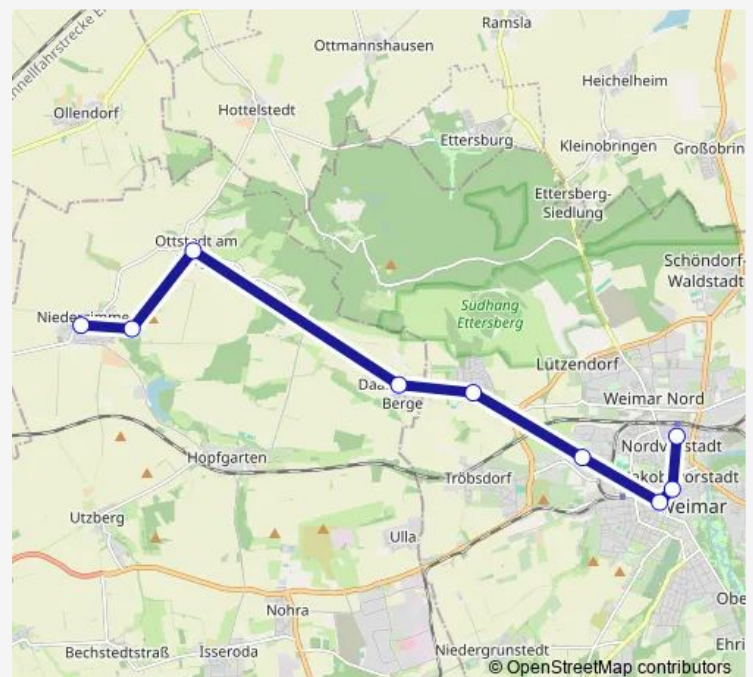

Direction

Niederzimmern — Weimar, Busbahnhof

8 stops

[Open route schedule](#)

Niederzimmern

Ottstedt am Berge

Daasdorf am Berge

Gaberndorf, Daasdorfer Straße

Weimar, Hauptbahnhof

Weimar, Carl-August-Allee

Weimar, Goetheplatz / Zentrum

Weimar, Busbahnhof

Route schedule

Niederzimmern — Weimar, Busbahnhof

Monday 05:54

Tuesday 05:54

Wednesday 05:54

Thursday 05:54

Friday 05:54

Saturday —

Sunday —

Route info

Direction: Niederzimmern

Stops: 8

Trip Duration: 0 hour 26 min