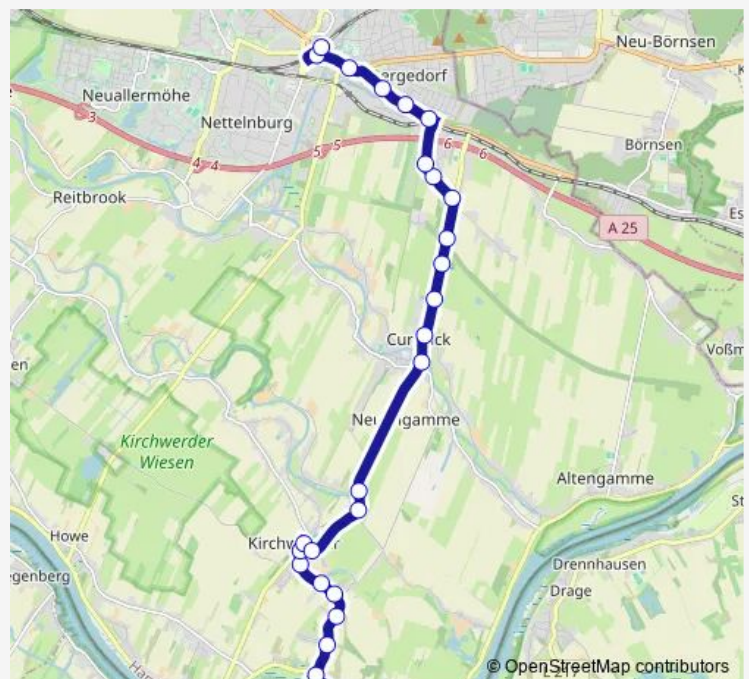

Achterschlag

Eschenhofweg

Pollhof

An der Pollhofsbrücke

Unterm Heilbrunnen

Kirchhofsweg

Mohnhof

Am Bergedorfer Hafen

Saturday —

Sunday —

Route info

Direction: Holtenklynke

Stops: 11

Trip Duration: 0 hour 16 min

■ 225 — Bf. Bergedorf > Curslacker Heerweg > Kirchwerder Hausdeich > Krauel

Direction

Bf. Bergedorf — Holtenklinik

7 stops

[Open route schedule](#)

Bf. Bergedorf

Am Bergedorfer Hafen

Mohnhof

Kirchhofsweg

Unterm Heilbrunnen

An der Pollhofsbrücke

Holtenklinik

Route schedule

Bf. Bergedorf — Holtenklinik

Monday 05:49-19:19

Tuesday 05:49-19:19

Wednesday 05:49-19:19

Thursday 05:49-19:19