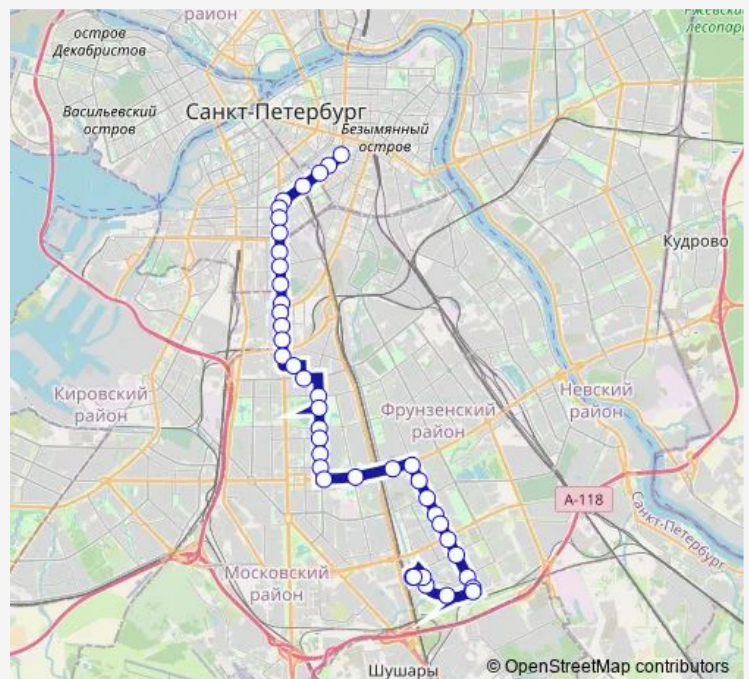

Авиационная ул.

ул. Гастелло

ул. Фрунзе

Бассейная ул.

Route schedule

Балканская пл., Посадки И Высадки Нет — Владимирская площадь

Monday	05:30-24:00
Tuesday	05:30-24:00
Wednesday	05:30-24:00
Thursday	05:30-24:00
Friday	05:30-24:00
Saturday	05:30-24:00
Sunday	05:30-24:00

Route info

Direction: Балканская пл., Посадки И Высадки Нет

Stops: 40

Trip Duration: 1 hour 14 min

■ 225 — Станция Метро Купчино - Владимирская пл.

Ска Арена

Сызранская ул.

ул. Севастьянова

наб. Обводного Канала

Малодетскосельский пр.

Станция Метро Технологический Институт

Верейская ул.

Витебский вокзал, ст. Метро Пушкинская

ст. Метро Звенигородская

Пять Углов

Владимирская площадь

Wednesday 05:30-24:00

Thursday 05:30-24:00

Friday 05:30-24:00

Saturday 05:30-24:00

Sunday 05:30-24:00

Route info

Direction: Владимирская площадь

Stops: 42