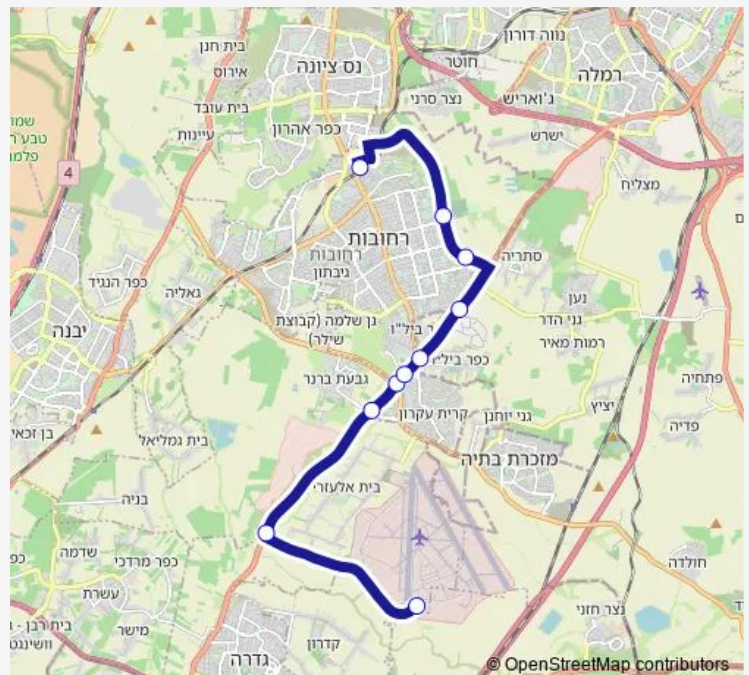

כביש 40/גבעת ברנר

כביש 40/פאוור סנטר בילו

מסעף בית חולים קפלן/כביש 40

צומת בילו

מחנה בילו

דרך מנחם בגין/דרך ירושלים

דרך מנחם בגין/יהודה גורודסקי

ת. רכבת רחובות/הורדה

Route schedule

מחנה תל נוף — ת. רכבת רחובות/הורדה

Monday	15:50-17:20
Tuesday	15:50-17:20
Wednesday	15:50-17:20
Thursday	15:50-17:20
Friday	—
Saturday	—
Sunday	15:50-17:20

Route info

Direction: מחנה תל נוף

Stops: 10

Trip Duration: 0 hour 24 min

225 Bus time schedules and route maps are available in an offline PDF at busmaps.com. Use the busmaps.com website to see live bus times, train schedule or subway schedule, and step-by-step directions for all public transit in Ramla