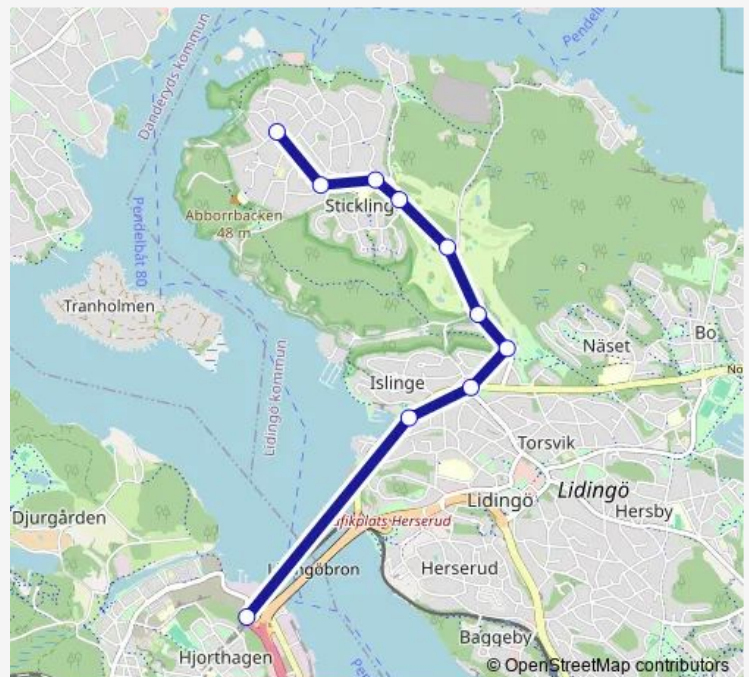

### Direction

Sticklinge — Ropsten T-bana

9 stops

[Open route schedule](#)

Sticklinge

Karpvägen

Harrvägen

Friluftsvägen

### Route schedule

Sticklinge — Ropsten T-bana

Monday 07:18-08:58

Tuesday 07:18-08:58

Wednesday 07:18-08:58

Thursday 07:18-08:58

Friday 07:18-08:58

Saturday —

### Route info

Direction: Sticklinge

Stops: 9

Trip Duration: 0 hour 15 min

## Direction

Ropsten T-bana — Sticklinge

10 stops

[Open route schedule](#)

Ropsten T-bana

Constantiavägen

Dalängen

Kalvhagsvägen