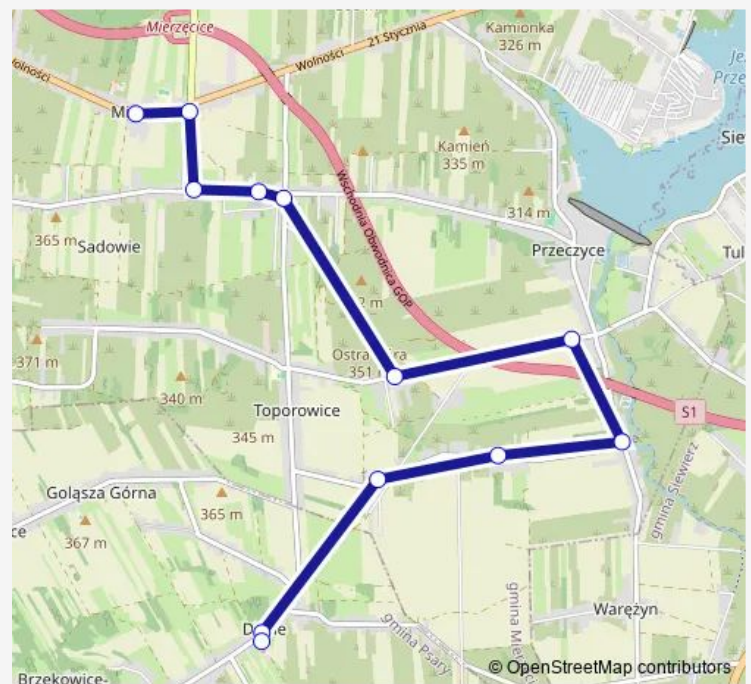

Targoszyce Skrzyżowanie

Toporowice Gaj

Przeczyce Szkoła

Mrowieniec

Toporowice Dąbrowska

Toporowice Łąkowa

Dąbie Szkoła

Dąbie Szkoła

### Route schedule

Mierzęcice Kosmiczna — Dąbie Szkoła

Monday	13:04
Tuesday	13:04
Wednesday	13:04
Thursday	13:04
Friday	13:04
Saturday	—
Sunday	—

### Route info

Direction: Mierzęcice Kosmiczna

Stops: 12

Trip Duration: 0 hour 23 min

## Direction

Dąbie Szkoła — Mierzęcice Kosmiczna

11 stops

[Open route schedule](#)

Dąbie Szkoła

Toporowice Łąkowa

Toporowice Dąbrowska

Mrowieniec