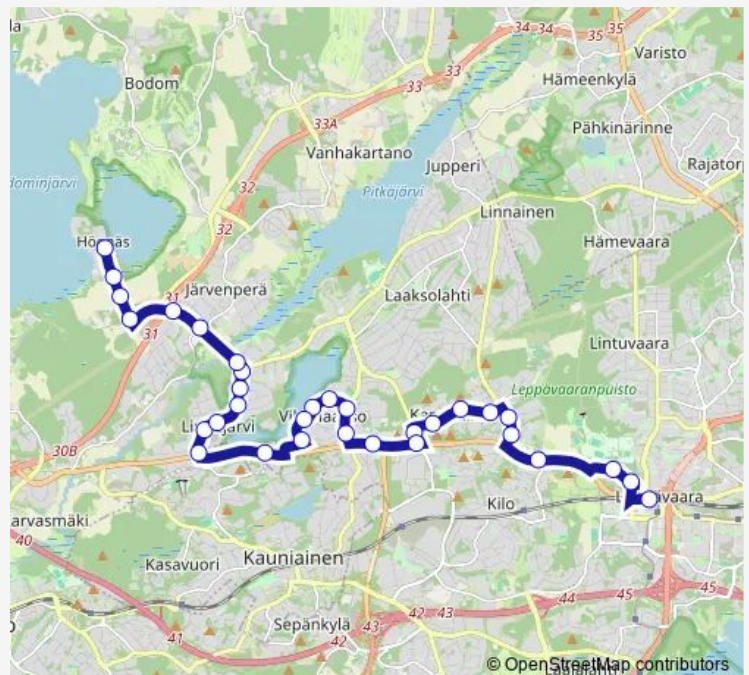

### Route schedule

Högnäs — Leppävaaran asema

Monday 06:58-16:56

Tuesday 06:58-16:56

Wednesday 06:58-16:56

Thursday 06:58-16:56

Friday 06:58-16:56

Saturday —

### Route info

Direction: Högnäs

Stops: 28

Trip Duration: 0 hour 29 min

225 — Leppävaara-Karakallio-Viherlaakso-Lippajärvi-Högnäs

BusMaps

Karakallionkuja

Rastaskukkula