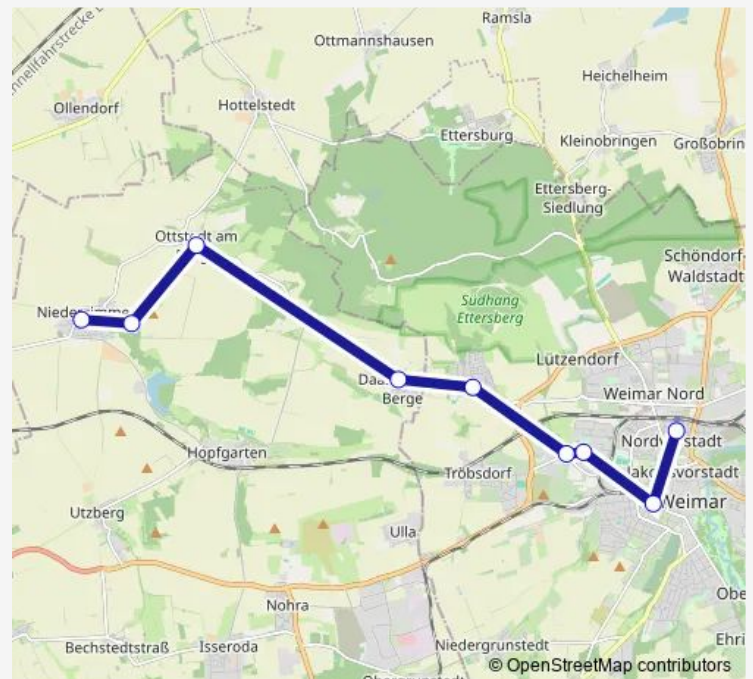

Direction

Weimar, Busbahnhof — Niederzimmern

11 stops

[Open route schedule](#)

Weimar, Busbahnhof

Weimar, Tröbsdorf, B 7

Ulla, B 7 [Bahnhof Nohra b. Weimar]

Obergrunstedt (Bushaltestelle)

Ulla, Ort

Ulla, B 7 [Bahnhof Nohra b. Weimar]

Gaberndorf, Daasdorfer Straße

Daasdorf am Berge

Ottstedt am Berge

Niederzimmern, Regelschule

Niederzimmern

Route schedule

Route info

Direction: Weimar, Busbahnhof

Stops: 11

Trip Duration: 0 hour 47 min

Direction

Weimar, Hauptbahnhof — Niederzimmern

9 stops

[Open route schedule](#)

Weimar, Hauptbahnhof

Weimar, Busbahnhof

Weimar, Soproner Straße

Weimar, Industriegebiet West

Gaberndorf, Daasdorfer Straße

Daasdorf am Berge

Ottstedt am Berge

Niederzimmern, Regelschule