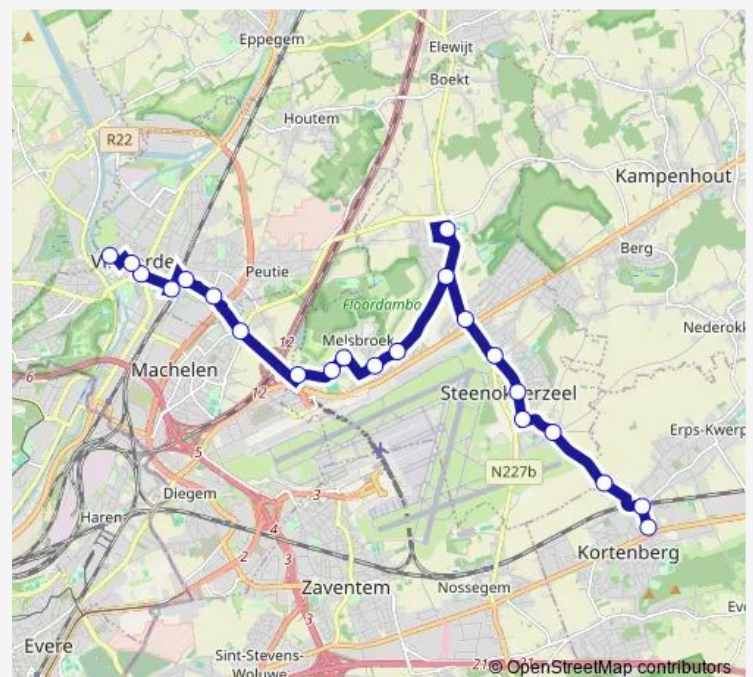

Vilvoorde Station perron 5

Vilvoorde Heldenplein

Vilvoorde Stadhuis

Route schedule

Kortenberg Rijkswacht — Vilvoorde Ziekenhuis

Monday 06:07-20:05

Tuesday 06:07-20:05

Wednesday —

Thursday 06:07-20:05

Friday 06:07-20:05

Saturday —

Sunday —

Route info

Direction: Kortenberg Rijkswacht

Stops: 22

Trip Duration: 0 hour 35 min

225 — Kortenberg - Vilvoorde

Direction

Vilvoorde Ziekenhuis — Kortenberg Rijkswacht

22 stops

[Open route schedule](#)

Vilvoorde Ziekenhuis

Vilvoorde Stadhuis

Vilvoorde Heldenplein

Thursday 06:25-19:25

Friday 06:25-19:25

Saturday —

Sunday —

Route info

Direction: Vilvoorde Ziekenhuis

Stops: 22

Trip Duration: 0 hour 35 min