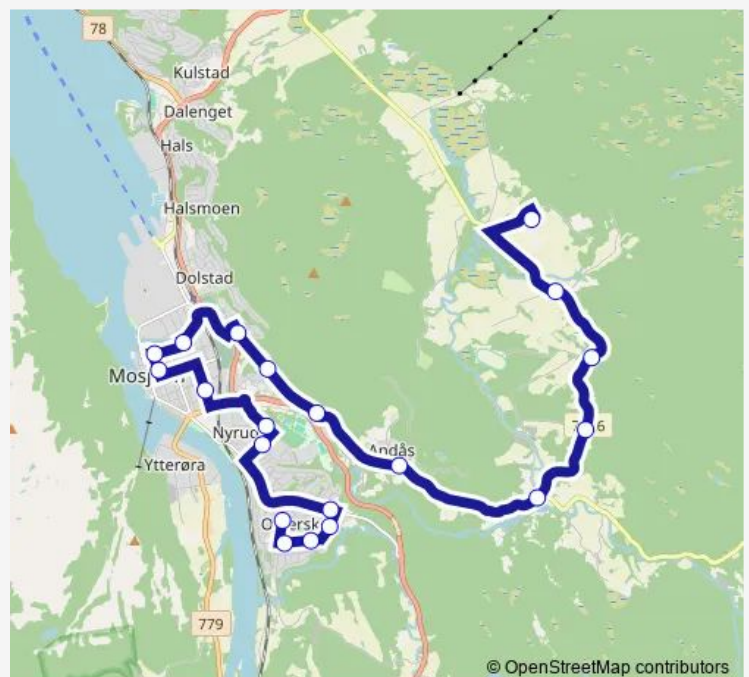

Mosjøen sentrum

Meieriet

Helgelandssykehuset Mosjøen

Vefsn videregående skole

Sikmoveien

Husbrekka

Olderskog skole

Route schedule

Vefsn landbruksskole — Olderskog skole

Monday 07:42-14:57

Tuesday 07:42-14:57

Wednesday 07:42-14:57

Thursday 07:42-14:57

Friday 07:42-14:57

Saturday —

Sunday —

Route info

Direction: Vefsn landbruksskole

Stops: 18

Trip Duration: 0 hour 30 min

© OpenStreetMap contributors

Direction

Sjåmoen — Olderskog skole

17 stops

[Open route schedule](#)

Sjåmoen

Kjemsås

Kjemsåsen alpínsenter

Reinfjell kryss

Lian

Hommelbakken

Åsli