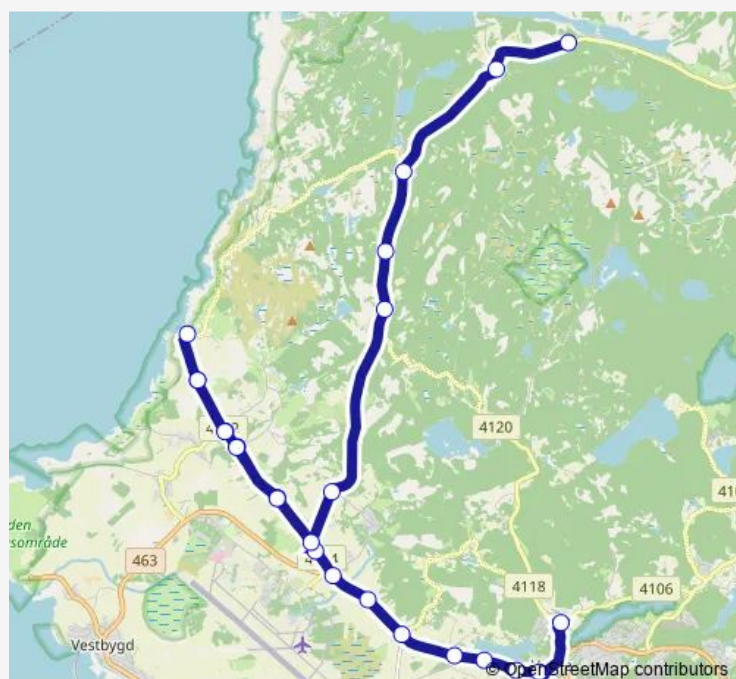

Saturday —

Sunday —

Route info

Direction: Jølle snuplass

Stops: 26

Trip Duration: 0 hour 37 min

Øvre Skeime

Skeimeveien

Meierigården

Lista ungdomsskole

Vanse skole

Direction

Borhaug skole — Vanse rutebilgården

18 stops

[Open route schedule](#)

Borhaug skole

Borshavn

Borhaug

Skolebakken

Brekne

Tjørve havn

Tjørveneset

Tjørve

Vesthassel