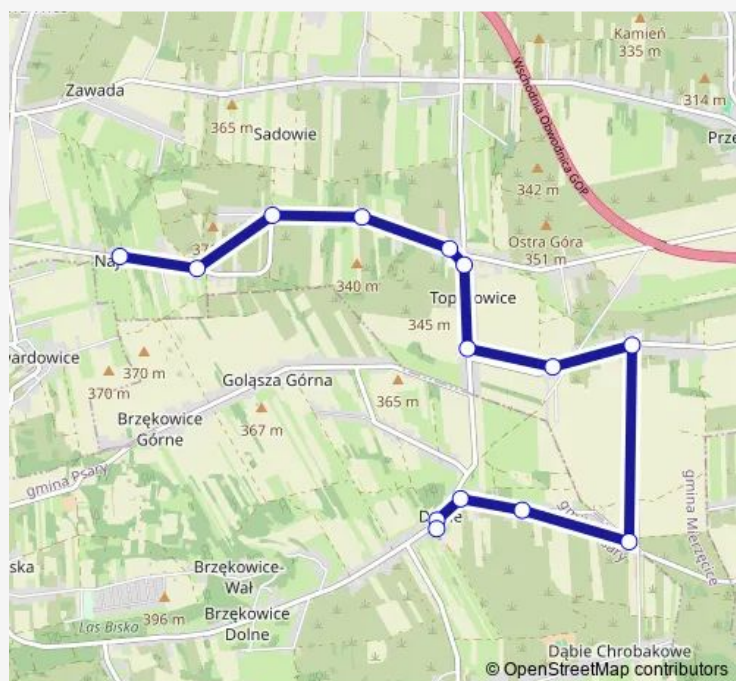

Direction

Najdziszów Pętla — Dąbie Szkoła

14 stops

[Open route schedule](#)

Najdziszów Pętla

Najdziszów Topolowa

Sadowie Daleka

Toporowice Źródłana

Toporowice Skrzyżowanie

Toporowice Skrzyżowanie

Toporowice Gostów

Toporowice Łąkowa

Toporowice Kapliczka

Dąbie Dolne 77 [nż]

Dąbie Dolne 50 [nż]

Dąbie Dolna 1

Dąbie Szkoła

Dąbie Szkoła

Route schedule

Najdziszów Pętla — Dąbie Szkoła

Monday 05:10-20:10

Tuesday 05:10-20:10

Wednesday 05:10-20:10

Thursday 05:10-20:10

Friday 05:10-20:10

Saturday 07:11-14:11

Sunday 07:11-14:11

Route info

Direction: Najdziszów Pętla

Stops: 14

Trip Duration: 0 hour 17 min