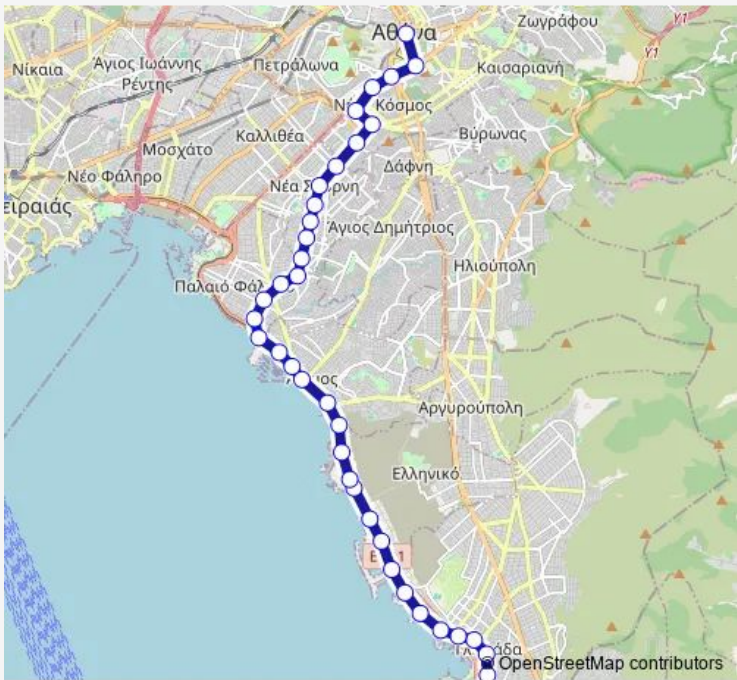

Tram T5 Συνταγμα - Βουλα

[Go to website](#)

Direction
 ΑΣΚΛΗΠΙΕΙΟ ΒΟΥΛΑΣ — Συνταγμα
 37 stops
[Open route schedule](#)

- ΑΣΚΛΗΠΙΕΙΟ ΒΟΥΛΑΣ
- Κολυμβητήριο
- Πλατεια Εσπεριδων
- Αγγελου Μεταξα
- Πλατεια Κατρακη
- Παλαιο Δημαρχειο
- Παραλια Γλυφαδας
- Πλατεια Βεργωτη
- ΚΕΝΤΡΟ ΙΣΤΙΟΠΛΟΙΑΣ
- ΕΛΛΗΝΩΝ ΟΛΥΜΠΙΟΝΙΚΩΝ
- ΑΓΙΟΣ ΑΛΕΞΑΝΔΡΟΣ
- 2η ΑΓ.ΚΟΣΜΑ
- 1η ΑΓ.ΚΟΣΜΑ
- ΕΛΛΗΝΙΚΟ
- Λουτρα Αλιμου
- Ζεφυρος
- Καλαμακι
- Μαρινα Αλιμου
- Πικροδαφνη
- ΕΔΕΜ
- ΜΟΥΣΩΝ

Route info
 Direction: ΑΣΚΛΗΠΙΕΙΟ ΒΟΥΛΑΣ
 Stops: 37
 Trip Duration: 1 hour 1 min

T5 — Συνταγμα - Βουλα BusMaps

ΠΑΝΑΓΙΤΣΑ

ΑΜΦΙΘΕΑΣ

ΑΧΙΛΛΕΩΣ

Ευαγγελική Σχολή

Μηδεία-Μυκαλήσ

Αγία Παρασκευή

Stops: 37

Trip Duration: 1 hour 0 min

2η ΑΓ.ΚΟΣΜΑ

ΑΓΙΟΣ ΑΛΕΞΑΝΔΡΟΣ

ΕΛΛΗΝΩΝ ΟΛΥΜΠΙΟΝΙΚΩΝ

ΚΕΝΤΡΟ ΙΣΤΙΟΠΛΟΙΑΣ

Πλατεια Βεργωτη

Παραλια Γλυφαδασ