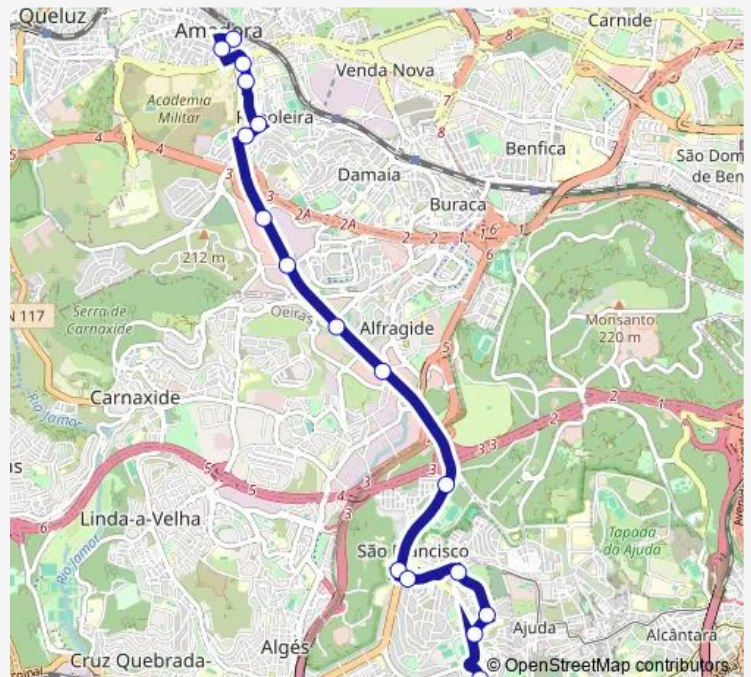

Belém (Estação)

Route schedule

Amadora (Estação) P5 Entrada Sul — Belém (Estação)

Monday	06:05-00:25 ⁺¹
Tuesday	06:05-00:25 ⁺¹
Wednesday	06:05-00:25 ⁺¹
Thursday	06:05-00:25 ⁺¹
Friday	06:05-00:25 ⁺¹
Saturday	06:20-00:20 ⁺¹
Sunday	07:20-00:20 ⁺¹

Route info

Direction: Amadora (Estação) P5 Entrada Sul

Stops: 19

Trip Duration: 0 hour 22 min

1714 — Amadora (Estação Sul) - Belém (Estação)

Direction

Belém (Estação) — Amadora (Estação) P5 Entrada Sul

18 stops

Thursday 06:30-00:50⁺¹

Friday 06:30-00:50⁺¹

Saturday 06:45-00:45⁺¹

Sunday 07:45-00:45⁺¹

Route info

Direction: Belém (Estação)

Stops: 18

Trip Duration: 0 hour 27 min