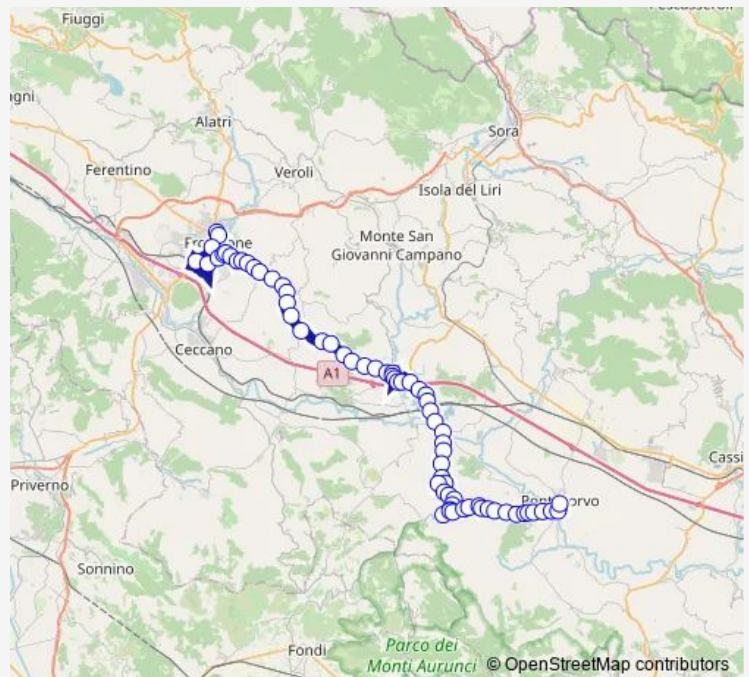

Frosinone | Via Casilina Via Focella # f5240

Torrice | Via Casilina Via Forcella Nord # f5241

Torrice | San Filippo # f5242

Torrice | Sant'Antonio # f5243

Torrice | Via Casilina Via Prata # f5244

Ripi | Zona Industriale Casilina # f5245

Ripi | Via Casilina Via Porrone # f5246

Ripi | Via Casilina Via Sabatino # f5247

Ripi | Bivio Casilina # f1992

Pofi | Via Casilina Via Colle Ceraso # f5249

Route schedule

Frosinone | Via Tiburtina Via Lago Maggiore # f3479 — Pontecorvo | Ospedale # f4299

Monday	14:05
Tuesday	14:05
Wednesday	14:05
Thursday	14:05
Friday	14:05
Saturday	13:45
Sunday	—

Route info

Direction: Frosinone | Via Tiburtina Via Lago Maggiore # f3479

Stops: 68

Trip Duration: 1 hour 35 min