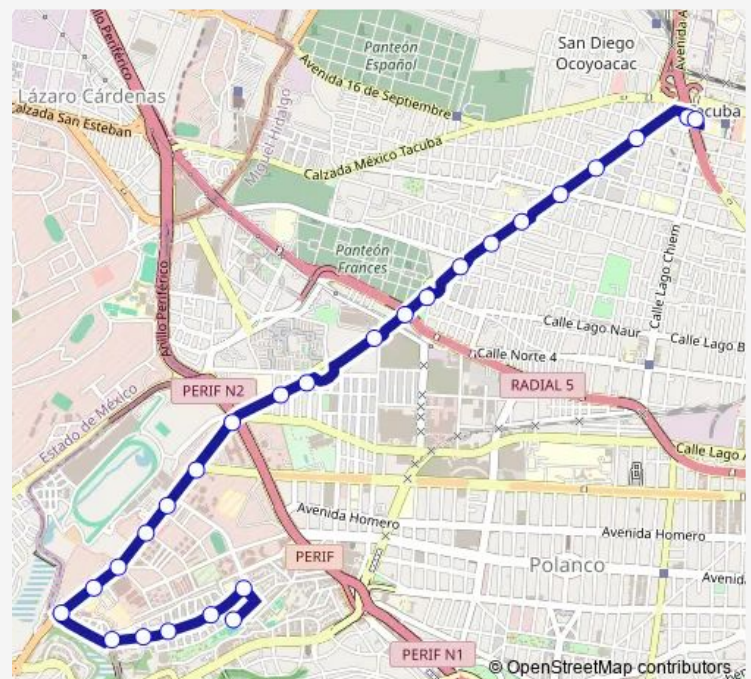

Calz. Legaria - Río San Joaquín

Calz. Legaria - Ginebra

Calz. Legaria - Calle 2

Calz. Legaria - Lago Atitlan

Calz. Legaria - Glorieta Ignacio Allende

### Route schedule

San Isidro — Cetram Tacuba

Monday 00:00

Tuesday 00:00

Wednesday 00:00

Thursday 00:00

Friday 00:00

Saturday 00:00

### Route info

Direction: San Isidro

Stops: 26

Trip Duration: 0 hour 25 min

23B — Cetram Tacuba - San Isidro

Calz. Legaria - Felipe Carrillo Puerto

Calz. Legaria - Lago Ontario

Calz. Legaria - Lago Superior

## Route schedule

Cetram Tacuba — San Isidro

Monday 00:00

Tuesday 00:00

Wednesday 00:00

Thursday 00:00

Friday 00:00

Saturday 00:00