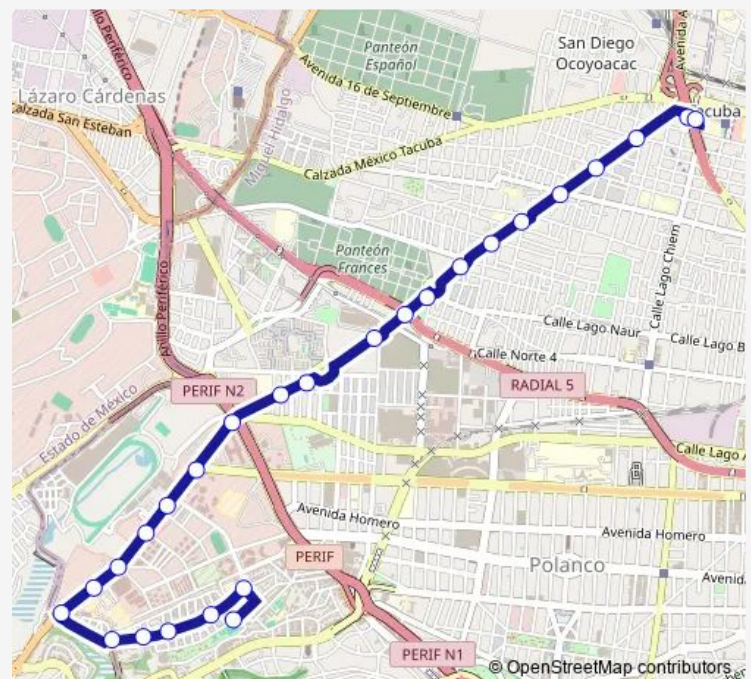

Calz. Legaria - Río San Joaquín

Calz. Legaria - Ginebra

Calz. Legaria - Calle 2

Calz. Legaria - Lago Atitlan

Calz. Legaria - Glorieta Ignacio Allende

### Route schedule

San Isidro — Cetram Tacuba

Monday 00:00

Tuesday 00:00

Wednesday 00:00

Thursday 00:00

Friday 00:00

Saturday 00:00

### Route info

Direction: San Isidro

Stops: 26

Trip Duration: 0 hour 25 min

23b — Cetram Tacuba - San Isidro

Calz. Legaria - Felipe Carrillo Puerto

Calz. Legaria - Lago Ontario

Calz. Legaria - Lago Superior

## Route schedule

Cetram Tacuba — San Isidro

Monday 00:00

Tuesday 00:00

Wednesday 00:00

Thursday 00:00

Friday 00:00

Saturday 00:00