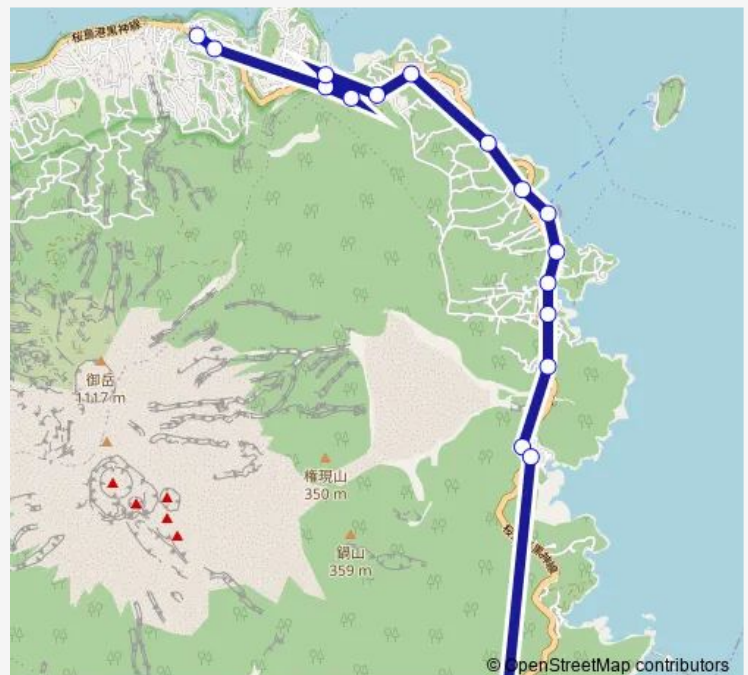

### Route schedule

東白浜 — 黒神口

Monday	06:55-18:10
Tuesday	06:55-18:10
Wednesday	06:55-18:10
Thursday	06:55-18:10
Friday	06:55-18:10
Saturday	06:55-18:10
Sunday	06:55-18:10

### Route info

Direction: 東白浜

Stops: 17

Trip Duration: 0 hour 25 min

■ 市 70番線 東白浜 ~ 黒神口

## Route schedule

黒神口 — 東白浜

Monday 08:28-18:58

Tuesday 08:28-18:58

Wednesday 08:28-18:58

Thursday 08:28-18:58

Friday 08:28-18:58

Saturday 08:28-18:58

## Route info

Direction: 黒神口

Stops: 17

Trip Duration: 0 hour 25 min