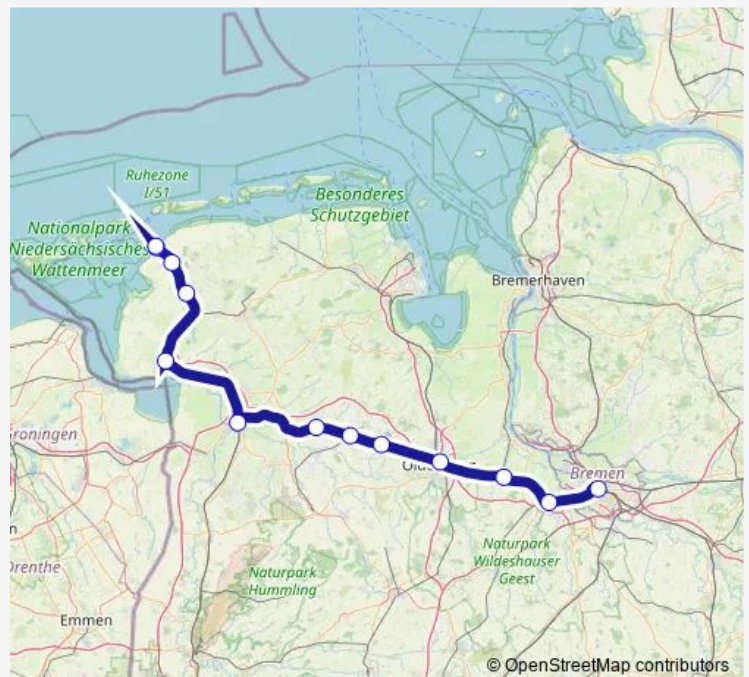

Berlin Hauptbahnhof

Berlin Ostbahnhof

Berlin Ostkreuz

Königs Wusterhausen Bahnhof

Lübben(Spreewald)

Lübbenau(Spreewald)

Cottbus Hauptbahnhof

## Route schedule

Potsdam Hauptbahnhof — Cottbus Hauptbahnhof

Monday 18:01-18:02

Tuesday 18:01-18:02

Wednesday 18:01-18:02

Thursday 18:01-18:02

Friday 18:01-18:02

Saturday 18:01-18:02

## Route info

Direction: Potsdam Hauptbahnhof

Stops: 10

Trip Duration: 1 hour 58 min

■ RE56

BusMaps

## Route info

Direction: Potsdam Hauptbahnhof

Stops: 8

Trip Duration: 1 hour 58 min