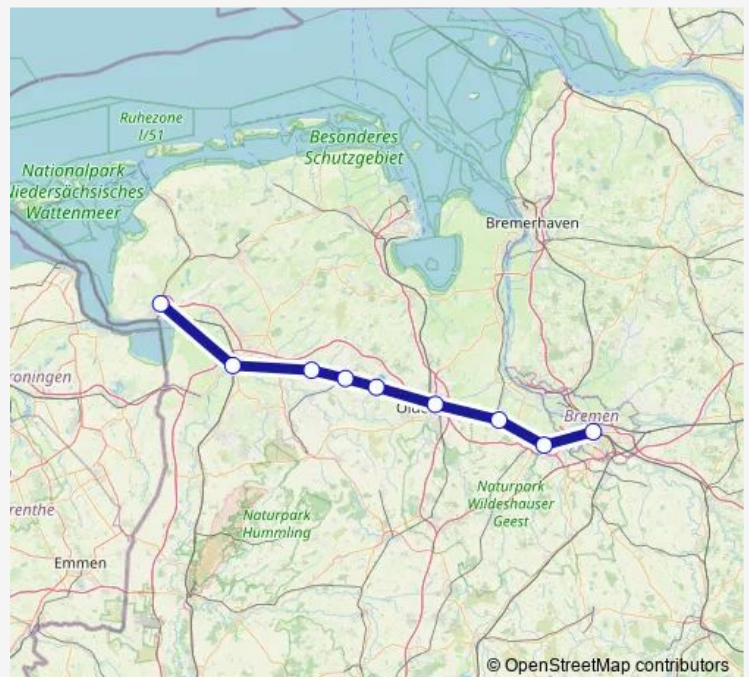

Hude

Oldenburg(Oldb)Hbf

Bad Zwischenahn

Westerstede-Ocholt

Augustfehn

Leer(Ostfriesl)

Emden Hbf

Marienhafen

Thursday 05:53

Friday 05:53

Saturday 05:53

Sunday —

Route info

Direction: Bremen Hbf

Stops: 13

Trip Duration: 2 hour 27 min

RE56

BusMaps

Direction

Bremen Hbf — Norddeich Mole

13 stops

[Open route schedule](#)

Bremen Hbf

Delmenhorst

Hude

Oldenburg(Oldb)Hbf

Bad Zwischenahn

Westerstede-Ocholt

Augustfehn

Leer(Ostfriesl)

Emden Hbf

Marienhafe