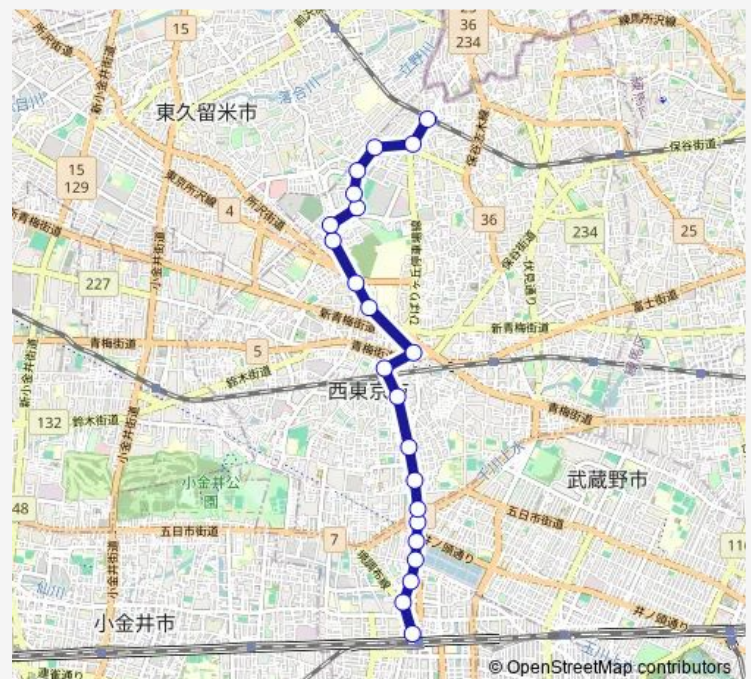

Saturday 06:18-22:50

Sunday 06:55-22:45

Route info

Direction: 武蔵境駅

Stops: 22

Trip Duration: 0 hour 29 min

Direction

ひばりヶ丘駅 — 武蔵境駅