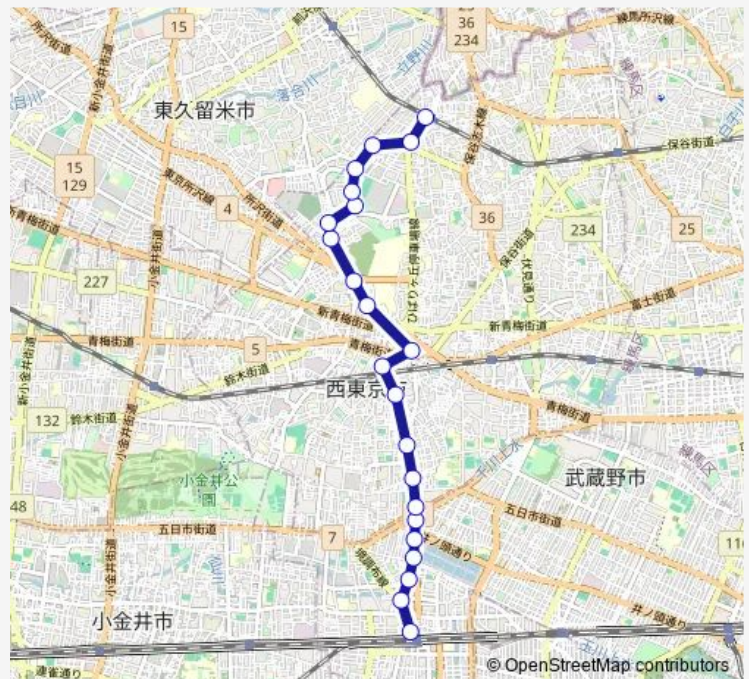

### Route schedule

武蔵境駅 — ひばりヶ丘駅

Monday 06:18-22:53

Tuesday 06:18-22:53

Wednesday 06:18-22:53

Thursday 06:18-22:53

Friday 06:18-22:53

Saturday 06:18-22:50

### Route info

Direction: 武蔵境駅

Stops: 22

Trip Duration: 0 hour 35 min