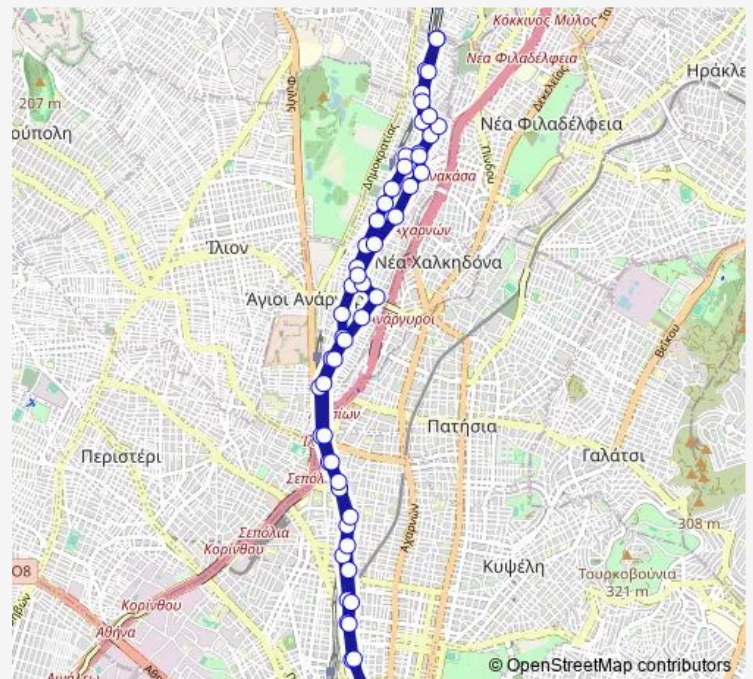

Saturday 05:00-23:00

Sunday 05:30-21:00

Route info

Direction: Κωνσταντινουπολεωσ

Stops: 56

Trip Duration: 1 hour 6 min

Ικα

Θυμαρακια

Σταθμος Αττικησ

Πλ.Αττικησ

Παιωνιου

Μιχ.Βοδα

Ηπειρου

Σουρμελη

Ηπειρου

Παιωνιου