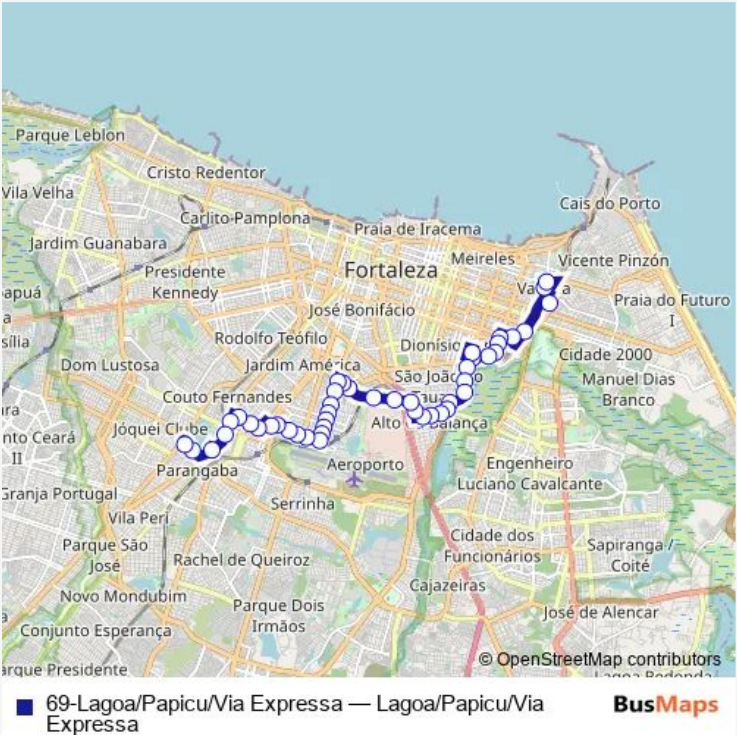

Bus 69-Lagoa/Papicu/Via Expressa Lagoa/Papicu/Via Expressa

[Go to website](#)

Direction
 Praça Terminal Papicu, Sn — Praça Terminal Lagoa, Sn
 46 stops
[Open route schedule](#)

- Praça Terminal Papicu, Sn
- RUA Castro Monte, 284
- RUA República DO Líbano, 1218
- Avenida ALM Henrique Sabóia, 4114
- RUA Beni DE Carvalho, 762
- Avenida SEN Virgilio Tavora, 2245
- Avenida SEN Virgilio Tavora, 2475
- Avenida SEN Virgilio Tavora, 2630
- Avenida Pontes Vieira, 2551
- Avenida Pontes Vieira, 2080
- Avenida DES Moreira, 2808
- Avenida DOR Raul Barbosa, 3034
- Avenida ALM Henrique Saboia, S/N
- Avenida DOR Raul Barbosa, 900
- Avenida DOR Raul Barbosa, 4180
- Avenida DOR Raul Barbosa, 5270
- RUA CAP Aragao, 882
- RUA CAP Aragao, 600
- RUA CAP Aragao, 367
- RUA CAP Olavo, 173
- RUA Borges DE Melo, 18

Route schedule
 Praça Terminal Papicu, Sn — Praça Terminal Lagoa, Sn

Monday	06:00-23:20
Tuesday	06:00-23:20
Wednesday	06:00-23:20
Thursday	06:00-23:20
Friday	06:00-23:20
Saturday	06:15-23:27
Sunday	06:20-23:21

Route info
 Direction: Praça Terminal Papicu, Sn
 Stops: 46
 Trip Duration: 0 hour 50 min

Avenida Borges DE Melo, Sn

Avenida Borges DE Melo, 764

Avenida Borges DE Melo, Sn

Avenida Borges DE Melo, 1540

Avenida Luciano Carneiro, 1110

Thursday 05:25-22:30

Friday 05:25-22:30

Saturday 05:30-22:42

Sunday 05:30-22:36

Route info

Direction: Praça Terminal Lagoa, Sn

Stops: 44

Trip Duration: 0 hour 50 min