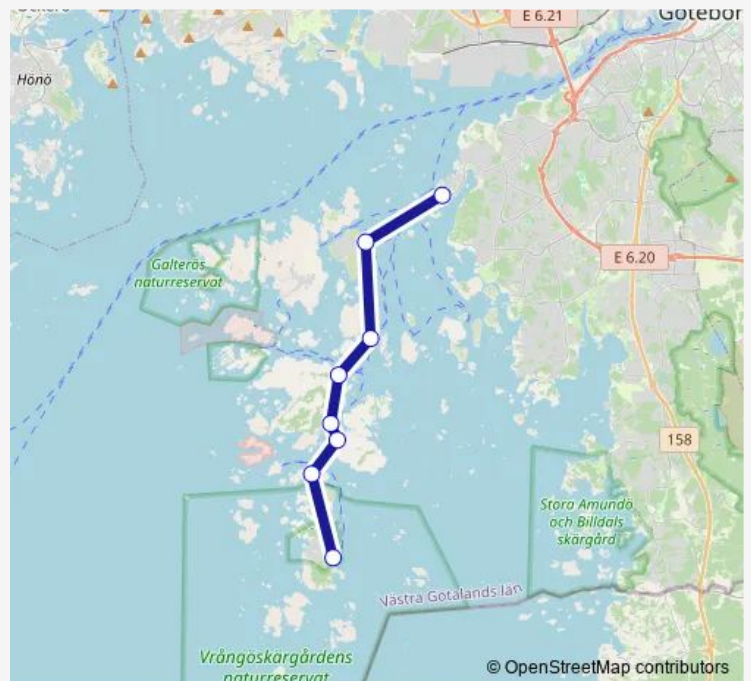

Styrsö Skäret

Styrsö Bratten

Köpstadsö

Asperö östra

Göteborg Saltholmens Brygga

Route schedule

Vrångö (Göteborg) — Göteborg Saltholmens Brygga

Monday 13:10-20:35

Tuesday 20:35

Wednesday 20:35

Thursday 13:10-20:35

Friday 06:53-20:35

Saturday —

Sunday 06:53-17:06

Route info

Direction: Vrångö (Göteborg)

Stops: 8

Trip Duration: 0 hour 39 min

■ 281

Direction

Vrångö (Göteborg) — Göteborg Stenpiren

10 stops

[Open route schedule](#)

Vrångö (Göteborg)

Sjumansholmen

Donsö

Styrsö Skäret

Styrsö Bratten

Köpstadsö

Asperö östra

Göteborg Saltholmens Brygga

Lindholmospiren