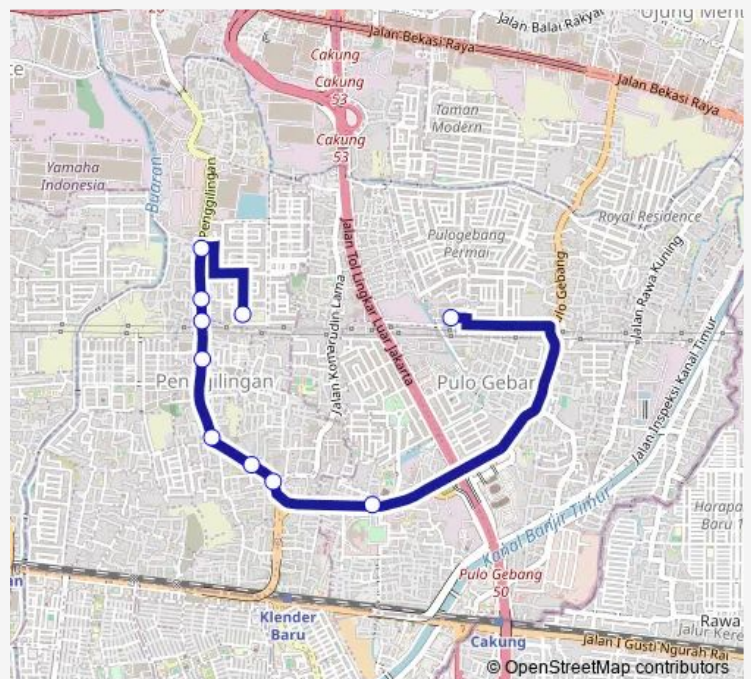

Bus 11c Rusun Pinus Elok - Rusun Pulo Gebang

[Go to website](#)

Direction

Rusun Pinus Elok Blok A — Rusun Pulo Gebang

10 stops

[Open route schedule](#)

Rusun Pinus Elok Blok A

Perum Tpi 2

Gg. Aim 2

Gg. Sawo 2

Pintu Masuk PIK 2

Simpang Kampung Jembatan 2

At Thahiriah 2

Simpang Tiga 2

Walikota Jakarta Timur 1

Rusun Pulo Gebang

Route schedule

Rusun Pinus Elok Blok A — Rusun Pulo Gebang

Monday	05:00
Tuesday	05:00
Wednesday	05:00
Thursday	05:00
Friday	05:00
Saturday	05:00
Sunday	05:00

Route info

Direction: Rusun Pinus Elok Blok A

Stops: 10

Route Duration: 0 hour 28 min

11c — Rusun Pinus Elok - Rusun Pulo Gebang

Direction

Rusun Pulo Gebang — Rusun Pinus Elok Blok A

16 stops

[Open route schedule](#)

Rusun Pulo Gebang

Simpang Tiga Pulo Gebang Raya