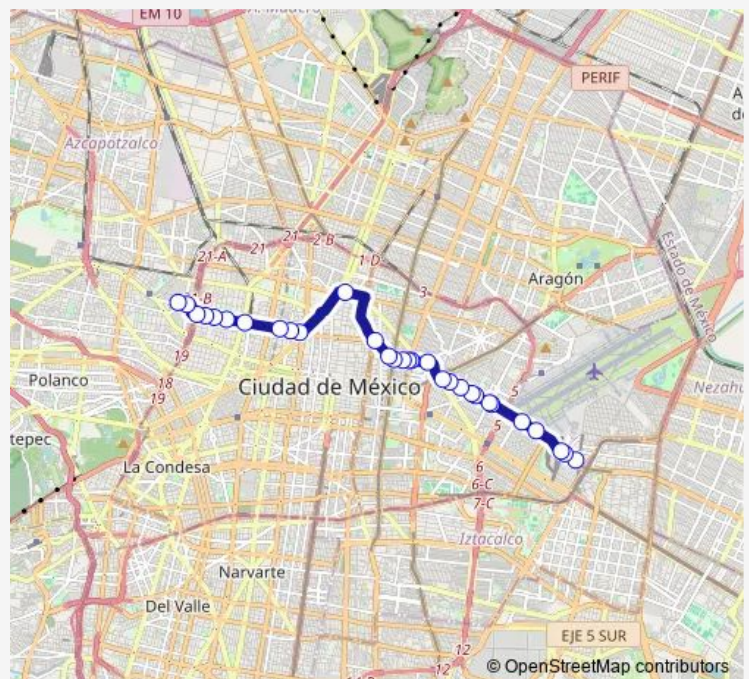

Eje 1 Norte Hilanderos - Amelia

Eje 1 Norte Hilanderos - Tapicería

Eje 1 Norte Hilanderos - Eje 2 Oriente Honorable Congreso de la Unión

Eje 1 Norte Av. del Trabajo - Hojalatería

Eje 1 Norte Av. del Trabajo - Jardineros

Route schedule

Base Metro Pantitlán — Base Salvador Díaz Mirón - Plan de San Luis

Monday 00:00

Tuesday 00:00

Wednesday 00:00

Thursday 00:00

Friday 00:00

Saturday 00:00

Sunday 00:00

Route info

Direction: Base Metro Pantitlán

Stops: 30

Trip Duration: 0 hour 46 min

11c — Metro Normal - Pantitlán

Av. Canal del Norte y Jesús Carranza

Eje 1 Norte Mosqueta - Paseo de la Reforma

Eje 1 Norte Mosqueta - Lerdo

Eje 1 Norte Mosqueta - Metro Guerrero

Eje 1 Norte Mosqueta - Av. de los Insurgentes Norte

Eje 1 Norte José Antonio Alzate - Santa María la Ribera

Eje 1 Norte José Antonio Alzate - Sabino