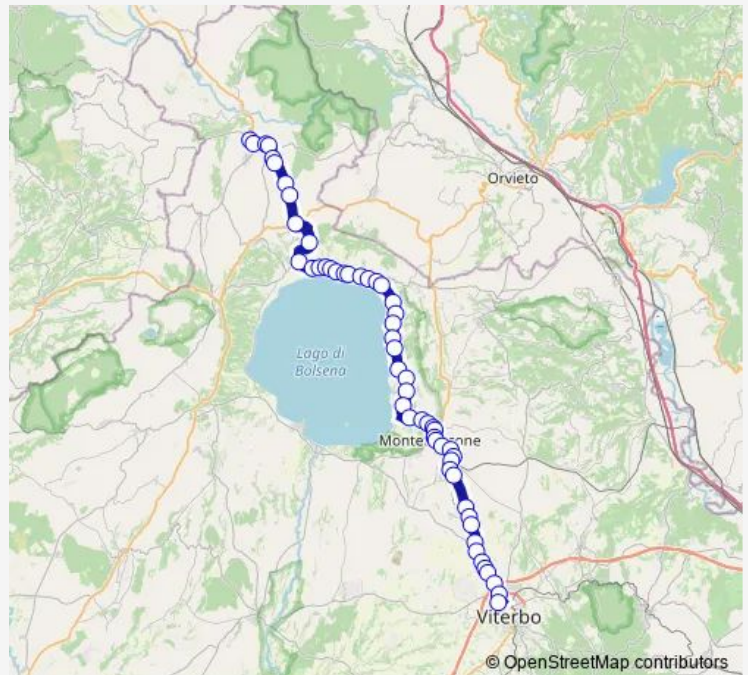

Direction

Acquapendente | Ist. Omnicomprensivo Leonardo DA Vinci # f847 — Viterbo | Riello # f641

55 stops

[Open route schedule](#)

Acquapendente | Ist. Omnicomprensivo Leonardo DA Vinci # f847

Acquapendente | Ist. Omnicomprensivo Leonardo DA Vinci # f848

Bolsena | Palazzetto Sport # f897

Route schedule

Acquapendente | Ist. Omnicomprensivo Leonardo DA Vinci # f847 — Viterbo | Riello # f641

Monday	05:30-15:20
Tuesday	05:30-15:20
Wednesday	05:30-15:20
Thursday	05:30-15:20
Friday	05:30-15:20
Saturday	05:30-15:20
Sunday	—

Route info

Direction: Acquapendente | Ist. Omnicomprensivo Leonardo DA Vinci # f847

Stops: 55

Trip Duration: 1 hour 0 min

Acquapendente - Viterbo # Ac816a

Bolsena | Via Cassia Viale Colombo # f866

Bolsena | Piazza Marconi # f867