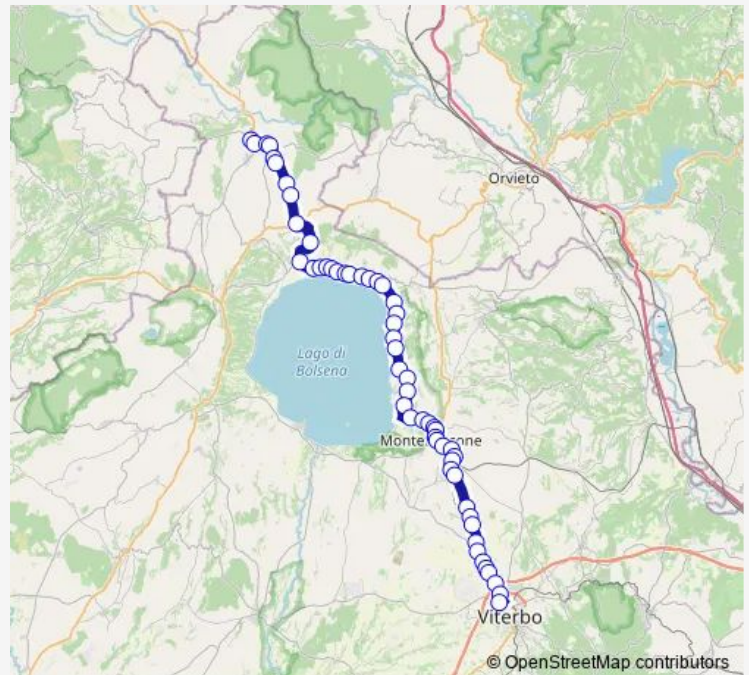

Direction

ACQUAPENDENTE | Ist. OMNICOMPRESIVO LEONARDO DA VINCI # f847 — VITERBO | Riello # f641

55 stops

[Open route schedule](#)

ACQUAPENDENTE | Ist. OMNICOMPRESIVO LEONARDO DA VINCI # f847

ACQUAPENDENTE | Ist. OMNICOMPRESIVO LEONARDO DA VINCI # f848

BOLSENA | Palazzetto Sport # f897

Route schedule

ACQUAPENDENTE | Ist. OMNICOMPRESIVO LEONARDO DA VINCI # f847 — VITERBO | Riello # f641

Monday	05:30-16:10
Tuesday	05:30-15:20
Wednesday	05:30-15:20
Thursday	05:30-16:10
Friday	05:30-16:10
Saturday	05:30-16:10
Sunday	—

Route info

Direction: ACQUAPENDENTE | Ist. OMNICOMPRESIVO LEONARDO DA VINCI # f847

Stops: 55

Trip Duration: 1 hour 10 min

Acquapendente - Viterbo # Ac816a

BOLSENA | Via Cassia Viale Colombo # f866

BOLSENA | Piazza Marconi # f867