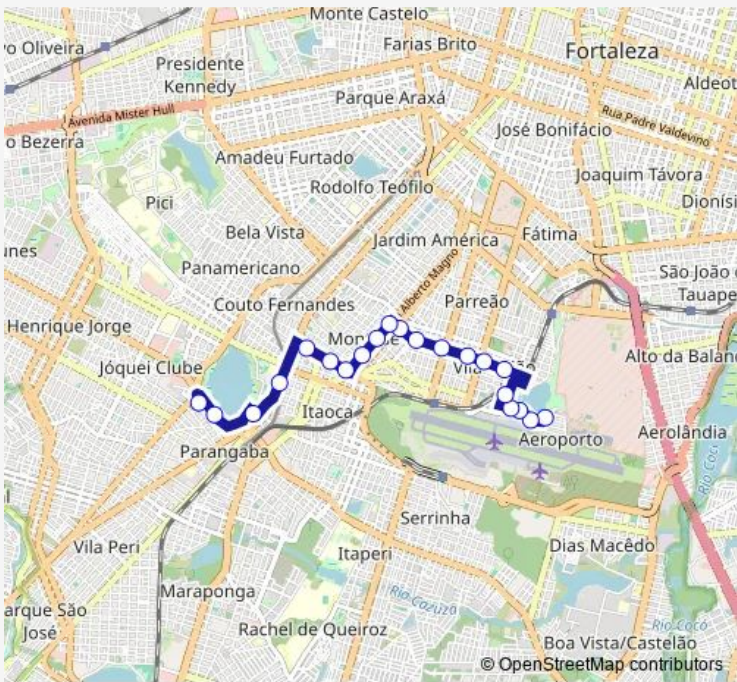

Bus 25-Opaia/Lagoa Opaia/Lagoa

[Go to website](#)

Direction
 Avenida Lauro Vieira Chaves, 275 — Praça Terminal Lagoa, Sn
 21 stops
[Open route schedule](#)

- Avenida Lauro Vieira Chaves, 275
- Avenida Lauro Vieira Chaves, 605
- Avenida Lauro Viêira Chaves, 811
- Avenida Lauro Vieira Chaves, 840
- RUA Jorge Acurcio, 1123
- RUA ALM Rufino, 360
- RUA ALM Rufino, 772
- RUA Almirante Rufino, 1081
- RUA Almirante Rufino, 1380
- RUA Almirante Rufino, 1740
- RUA Satiro Dias, 200
- RUA Alberto Magno, 760
- RUA Alberto Magno, 1012
- RUA Alberto Magno, 1369
- RUA BAR Sobral, 712
- RUA Barão DE Sobral, 634
- RUA Barão DE Sobral, 968
- Avenida Joao Pessoa, 6754
- RUA Caio Prado, 248 A
- RUA Professor Gomes Brasil, 306
- Praça Terminal Lagoa, Sn

Route schedule

Avenida Lauro Vieira Chaves, 275 — Praça Terminal Lagoa, Sn

Monday	05:30-22:45
Tuesday	05:30-22:45
Wednesday	05:30-22:45
Thursday	05:30-22:45
Friday	05:30-22:45
Saturday	06:10-23:12
Sunday	05:50-22:51

Route info
 Direction: Avenida Lauro Vieira Chaves, 275
 Stops: 21
 Trip Duration: 0 hour 24 min

25-Opaia/Lagoa — Opaia/Lagoa **BusMaps**

Direction

Praça Terminal Lagoa, Sn — Avenida Lauro Vieira Chaves, 275

Wednesday 05:48-23:05

Thursday 05:48-23:05

Friday 05:48-23:05

Saturday 05:50-22:53

Sunday 06:12-23:11

Route info

Direction: Praça Terminal Lagoa, Sn

Stops: 24