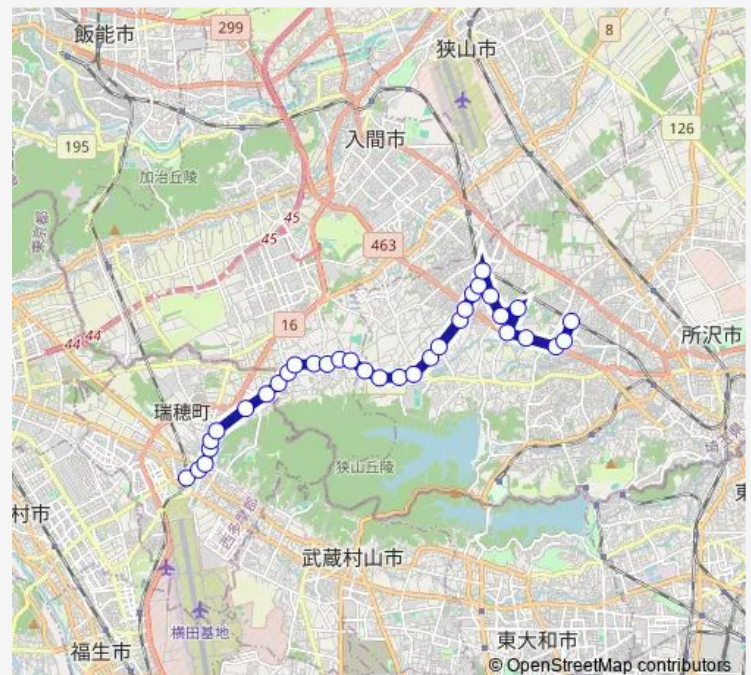

Saturday 09:04

Sunday —

Route info

Direction: 箱根ヶ崎駅

Stops: 34

Trip Duration: 0 hour 42 min

金井ヶ原入口

狭山ヶ丘住宅入口