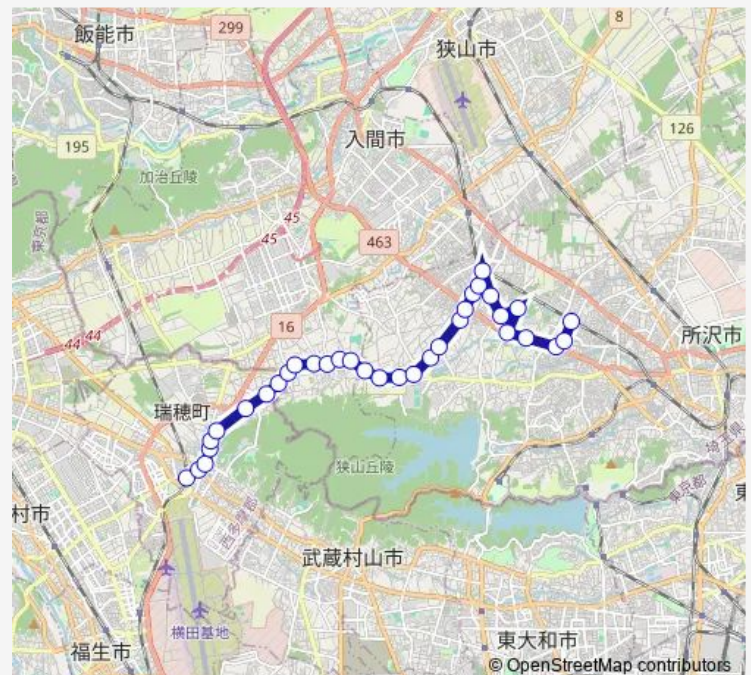

Saturday 09:04

Sunday —

Route info

Direction: 箱根ヶ崎駅

Stops: 34

Trip Duration: 0 hour 42 min

■ 小手 0 3

金井ヶ原入口