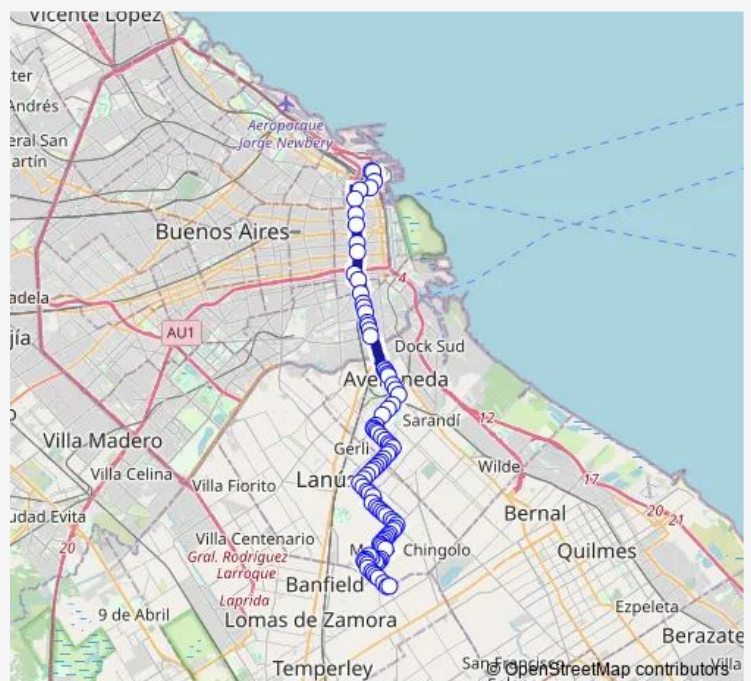

1772 Herrera

1960 Herrera

Avenida Manuel Belgrano 463

Route schedule

Calle 2 - Retiro — Coronel Lynch 3402-3482

Monday 00:24-23:30

Tuesday 00:24-23:30

Wednesday 00:24-23:30

Thursday 00:24-23:30

Friday 00:24-23:30

Saturday 00:24-23:30

Sunday 00:24-23:30

Route info

Direction: Calle 2 - Retiro

Stops: 93

Trip Duration: 1 hour 38 min

100C — Jnamba100

Avenida Manuel Belgrano 501-581

Avenida Manuel Belgrano 621

Avenida Manuel Belgrano 723

Avenida Manuel Belgrano 1113-1199

Avenida Manuel Belgrano 1183

Avenida Manuel Belgrano 1359

Avenida General Güemes 806