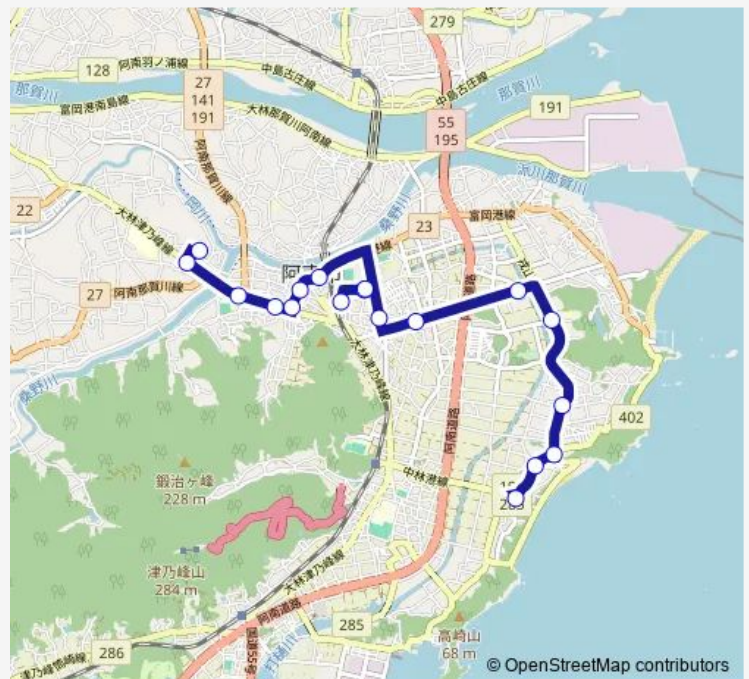

Bus 43 中林海岸線

[Go to website](#)

Direction

北ノ脇 — 阿南医療センター前

18 stops

[Open route schedule](#)

- 北ノ脇
- 北ノ脇中
- 北ノ脇東
- 中林
- 阿南自動車学校
- サンアリーナ
- 才見
- 中居内
- フジグラン阿南
- 阿南駅
- フジグラン阿南
- 阿南市役所前
- 阿南駅前通り
- 玉塚
- 阿南合同庁舎前
- 富岡西高前
- 宝田東
- 阿南医療センター前

Route schedule

北ノ脇 — 阿南医療センター前

Monday	09:29-13:04
Tuesday	09:29-13:04
Wednesday	09:29-13:04
Thursday	09:29-13:04
Friday	09:29-13:04
Saturday	09:29-13:04
Sunday	09:29-13:04

Route info

Direction: 北ノ脇

Stops: 18

Trip Duration: 0 hour 26 min

43 中林海岸線

Direction

阿南医療センター前 — 北ノ脇

18 stops

[Open route schedule](#)

阿南医療センター前

宝田東

Route schedule

阿南医療センター前 — 北ノ脇

Monday 10:10

Tuesday 10:10

Wednesday 10:10

Thursday 10:10

Friday 10:10

Saturday 10:10