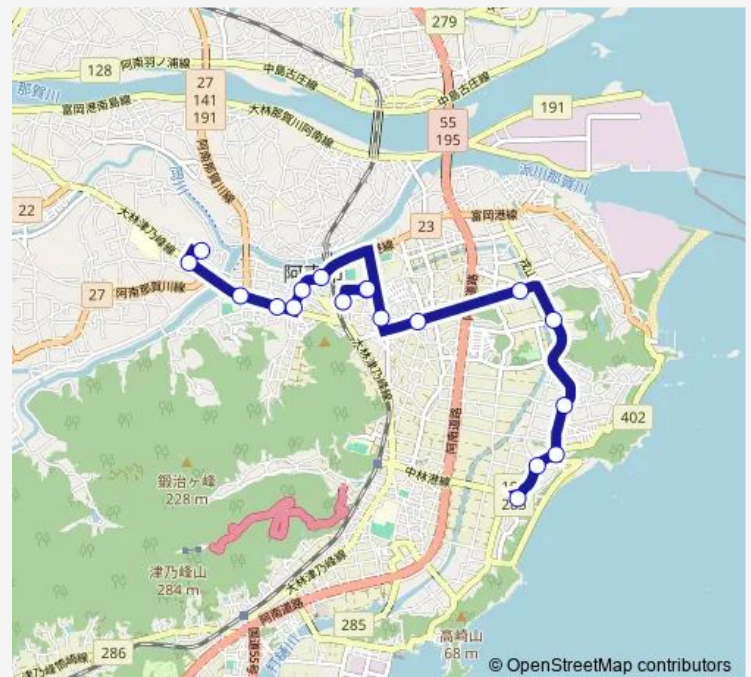

Route schedule

北ノ脇 — 阿南医療センター前

| | |
|-----------|-------------|
| Monday | 09:29-13:04 |
| Tuesday | 09:29-13:04 |
| Wednesday | 09:29-13:04 |
| Thursday | 09:29-13:04 |
| Friday | 09:29-13:04 |
| Saturday | 09:29-13:04 |
| Sunday | 09:29-13:04 |

Route info

Direction: 北ノ脇

Stops: 18

Trip Duration: 0 hour 26 min

43 中林海岸線

Direction

阿南医療センター前 — 北ノ脇

18 stops

[Open route schedule](#)

阿南医療センター前

宝田東

富岡西高前

阿南合同庁舎前

玉塚

阿南駅前通り

阿南市役所前

Thursday 10:10

Friday 10:10

Saturday 10:10

Sunday 10:10

Route info

Direction: 阿南医療センター前

Stops: 18

Trip Duration: 0 hour 27 min