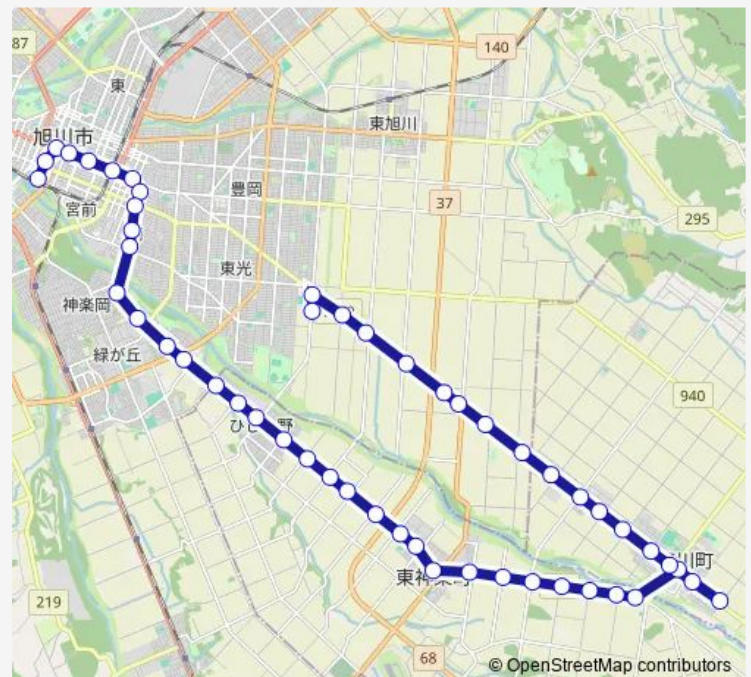

## Bus 176-東神楽・東川線

[Go to website](#)

### Direction

旭川駅 — 共栄バスセンター

51 stops

[Open route schedule](#)

旭川駅  
 2条緑橋通  
 4条9丁目  
 4条11丁目  
 4条14丁目  
 4条18丁目  
 4条21丁目  
 3条22丁目  
 1条22丁目  
 南3条23丁目  
 ホクト電子  
 神楽岡1条5丁目  
 旭神2条2丁目  
 旭神2条5丁目  
 旭神町2号  
 ひじり野1条10丁目  
 ひじり野1条7丁目  
 ひじり野1条5丁目  
 ひじり野1条1丁目  
 東神楽6号  
 東神楽7号

### Route schedule

旭川駅 — 共栄バスセンター

Monday	21:45
Tuesday	21:45
Wednesday	21:45
Thursday	21:45
Friday	21:45
Saturday	21:45
Sunday	21:45

### Route info

Direction: 旭川駅

Stops: 51

Trip Duration: 1 hour 21 min

176-東神楽・東川線

東神楽 8号

東神楽 9号

東神楽北 1条西 4丁目