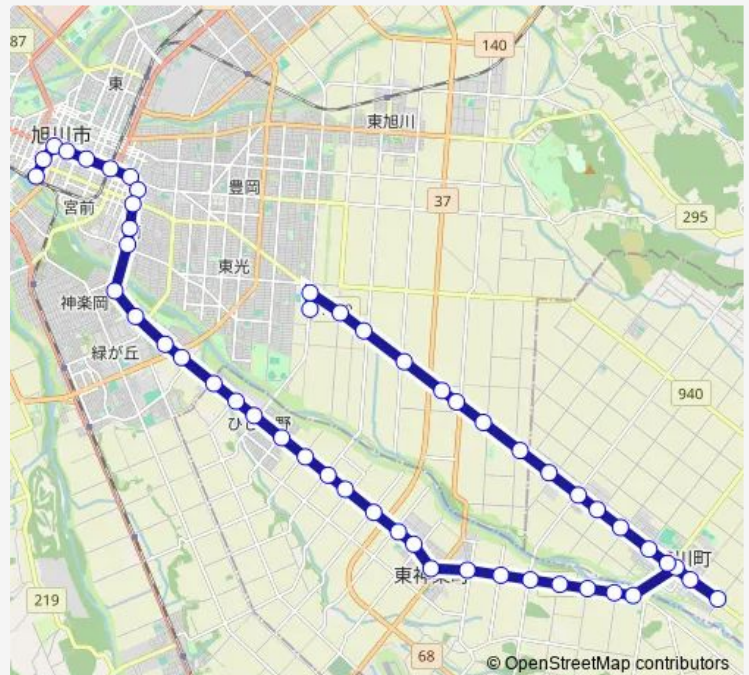

Bus 176-東神楽・東川線

[Go to website](#)

Direction

旭川駅 — 共栄バスセンター

51 stops

[Open route schedule](#)

- 旭川駅
- 2条緑橋通
- 4条9丁目
- 4条11丁目
- 4条14丁目
- 4条18丁目
- 4条21丁目
- 3条22丁目
- 1条22丁目
- 南3条23丁目
- ホクト電子
- 神楽岡1条5丁目
- 旭神2条2丁目
- 旭神2条5丁目
- 旭神町2号
- ひじり野1条10丁目
- ひじり野1条7丁目
- ひじり野1条5丁目
- ひじり野1条1丁目
- 東神楽6号
- 東神楽7号

Route schedule

旭川駅 — 共栄バスセンター

Monday	21:45
Tuesday	21:45
Wednesday	21:45
Thursday	21:45
Friday	21:45
Saturday	21:45
Sunday	21:45

Route info

Direction: 旭川駅

Stops: 51

Trip Duration: 1 hour 21 min

176-東神楽・東川線

東神楽 8号

東神楽 9号

東神楽北 1条西 4丁目

東神楽北 1条西 3丁目

東神楽バスセンター

東神楽北 1条東

東神楽 14号

東神楽 15号

東川北町 3丁目

東川北町 4丁目

東川北町 6丁目

東川北町 8丁目

東川北町 10丁目

東旭川忠別西 10号

東旭川忠別上 7号

東旭川旭正上 6号