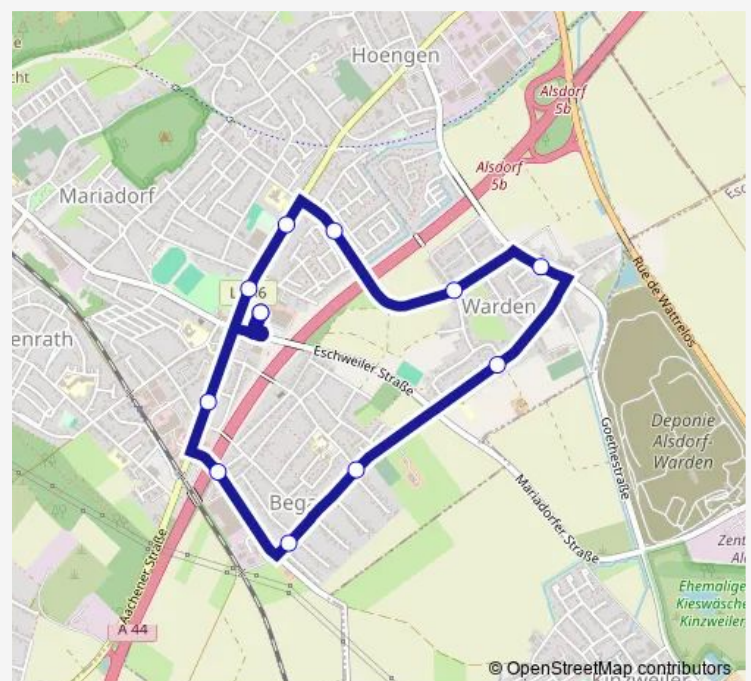

Alsdorf, Mariadorf Altes Rathaus

Alsdorf, Hoengen Hans-Böckler-Straße

Alsdorf, Hoengen Müschekamp

Alsdorf, Warden Am Höfchen

Alsdorf, Warden Kirche

Alsdorf, Warden Auf dem Bungart

Alsdorf, Begau Auf der Weide

Alsdorf, Begau Gartenstraße

Alsdorf, Begau Paulstraße

Alsdorf, Begau Siedlung

Alsdorf, Mariadorf Dreieck

Route schedule

Alsdorf, Mariadorf Dreieck — Alsdorf, Mariadorf Dreieck

| | |
|-----------|-------|
| Monday | 07:08 |
| Tuesday | 07:08 |
| Wednesday | 07:08 |
| Thursday | 07:08 |
| Friday | 07:08 |
| Saturday | — |
| Sunday | 07:08 |

Route info

Direction: Alsdorf, Mariadorf Dreieck

Stops: 12

Trip Duration: 0 hour 17 min

Direction

Alsdorf, Mariadorf Dreieck — Alsdorf, Mariadorf Dreieck

12 stops

[Open route schedule](#)

Tuesday 06:48-14:30

Wednesday 06:48-14:30

Thursday 06:48-14:30

Friday 06:48-14:30

Saturday —

Sunday 06:48-14:30

Route info

Direction: Alsdorf, Mariadorf Dreieck