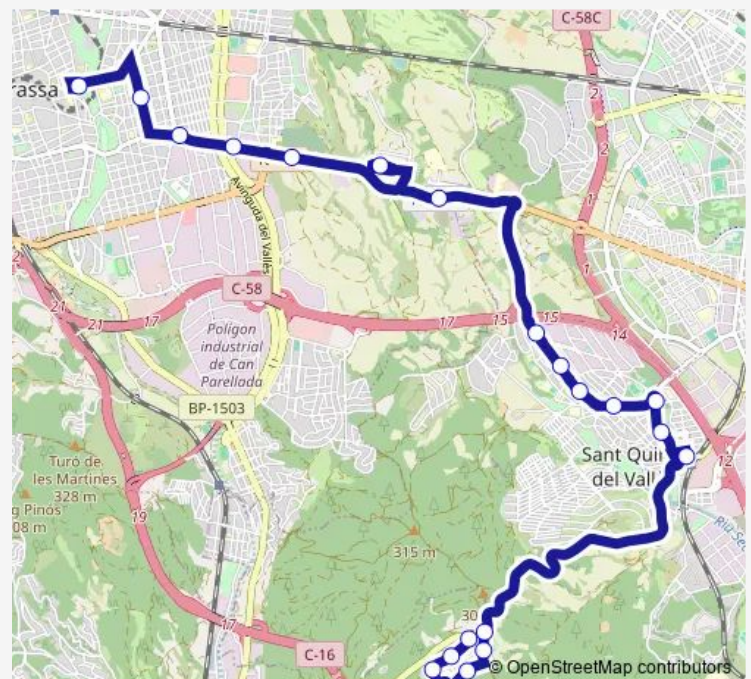

Direction

Doctor Robert — CAN Barata/Segarra

18 stops

[Open route schedule](#)

Doctor Robert

C. DE Colom/Plaça D'Hedy Lamarr (Campus Upc)

Vapor Universitari

Països Catalans

Rda. D'Arraona/PL. Vila Puig

Vallcorba/Sabadell

Vallcorba/PL. ST. Jaume

Vallcorba/Alfons XIII

AV. Països Catalans

CAN Barata/Segarra

Route schedule

Doctor Robert — CAN Barata/Segarra

Monday 06:35-22:05

Tuesday 06:35-22:05

Wednesday 06:35-22:05

Thursday 06:35-22:05

Friday 06:35-22:05

Saturday 08:25-22:25

Sunday 08:25-22:25

Route info

Direction: Doctor Robert

Stops: 18

Trip Duration: 0 hour 50 min

Direction

CAN Barata/Segarra — Doctor Robert

21 stops

[Open route schedule](#)

CAN Barata/Segarra