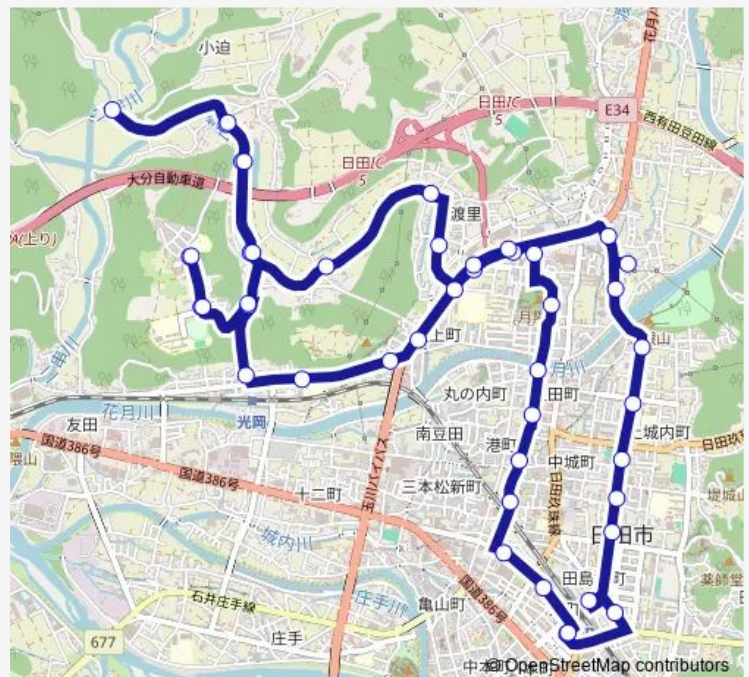

### Route schedule

日田バスターミナル — 日田バスターミナル

Monday 07:54-18:10

Tuesday 07:54-18:10

Wednesday 07:54-18:10

Thursday 07:54-18:10

Friday 07:54-18:10

Saturday 07:54-18:10

Sunday 07:54-18:10

### Route info

Direction: 日田バスターミナル

Stops: 45

Trip Duration: 0 hour 50 min

ひたはしり号cコース

BusMaps

小迫入口

小迫町

## Route info

Direction: 日田バスターミナル

Stops: 45

Trip Duration: 0 hour 50 min

朝日ヶ丘団地

朝日ヶ丘団地

三隈高校前

小迫入口