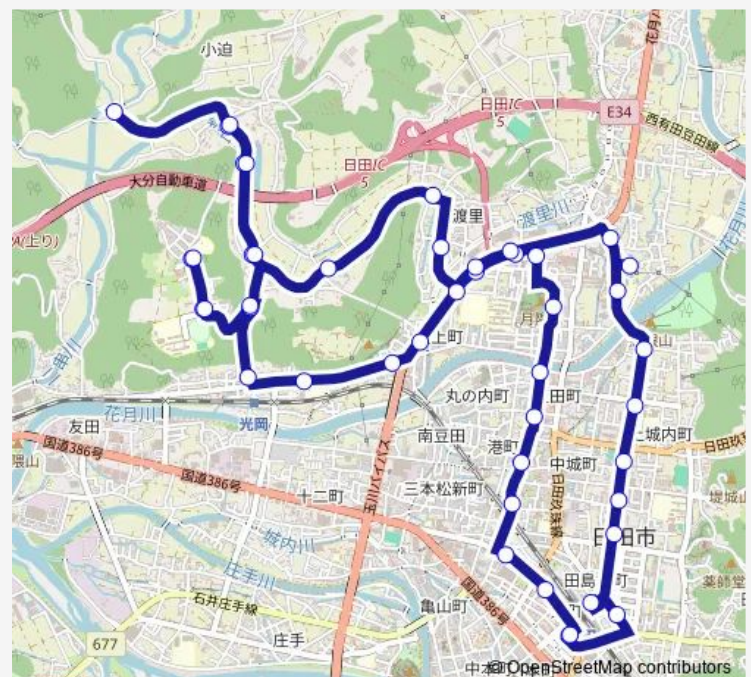

朝日ヶ丘団地

朝日ヶ丘団地

三隈高校前

Route schedule

日田バスターミナル — 日田バスターミナル

Monday 07:54-18:10

Tuesday 07:54-18:10

Wednesday 07:54-18:10

Thursday 07:54-18:10

Friday 07:54-18:10

Saturday 07:54-18:10

Sunday 07:54-18:10

Route info

Direction: 日田バスターミナル

Stops: 45

Trip Duration: 0 hour 50 min

朝日町入口

小迫町

小迫町コミュニティ広場前

清岸寺町

こじかこどもクリニック前

清岸寺入口

日田インター口

日の出町スイミングスクール

Route info

Direction: 日田バスターミナル

Stops: 45

Trip Duration: 0 hour 50 min

朝日ヶ丘団地

朝日ヶ丘団地

三隈高校前

小迫入口