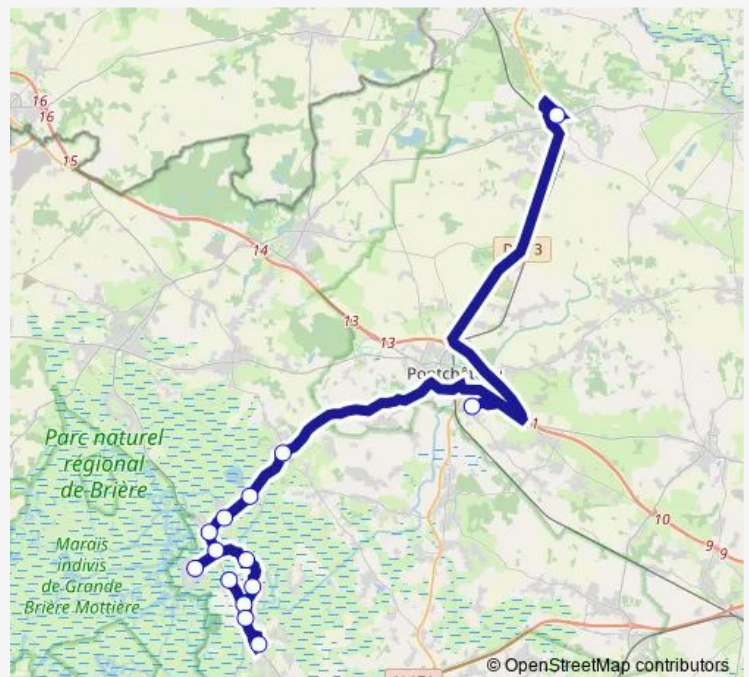

Friday 17:22

Saturday —

Sunday —

Route info

Direction: Gabriel Deshayes Mixte - St Gilda

Stops: 14

Trip Duration: 1 hour 6 min

## Direction

Gabriel Deshayes Mixte - St Gilda — Limotais la - Prinquiau

11 stops

[Open route schedule](#)

Gabriel Deshayes Mixte - St Gilda

Lyc Polyvalent Alice Milliat

Cadivais Hlm - Pontchateau

Gare - Besne