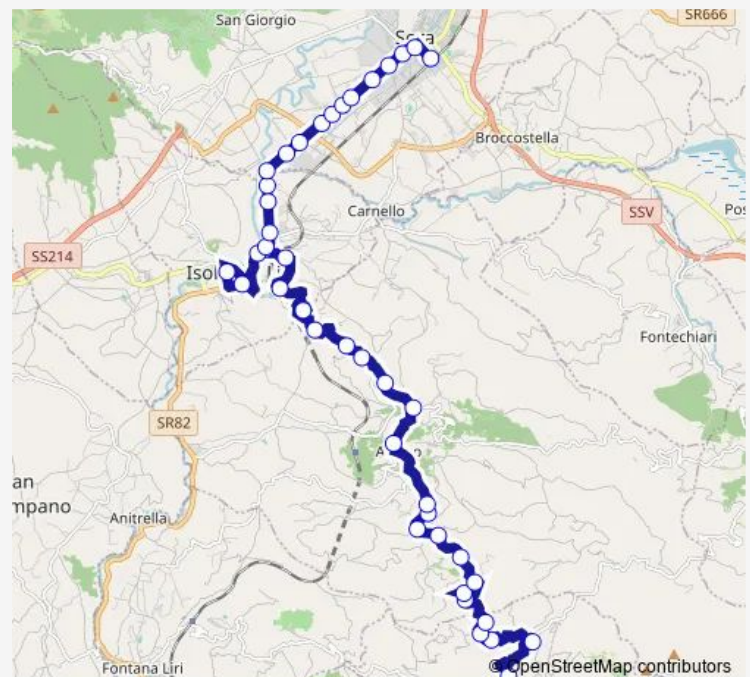

ISOLA LIRI | Abate # f7016

Route schedule

SANTOPADRE | Piazza Marconi # f6805 — Sora | Stazione FS # f5890

Monday 14:05

Tuesday 14:05

Wednesday 14:05

Thursday 14:05

Friday 14:05

Saturday 14:05

Sunday —

Route info

Direction: SANTOPADRE | Piazza Marconi # f6805

Stops: 43

Trip Duration: 0 hour 50 min

Santopadre - Sora # Ar646d

ISOLA LIRI | Via Arpino Via Pagliarola # f7017

ISOLA LIRI | Via Arpino Via Poggio # f7018

ISOLA LIRI | Stazione FS # f7019

ISOLA LIRI | Via Napoli Via Capitino # f7020

ISOLA LIRI | Via Po # f7495

Isola Liri | Largo Tavernanova # f5879

Isola Liri | Via Tavernanova Via Cataldi # f5880