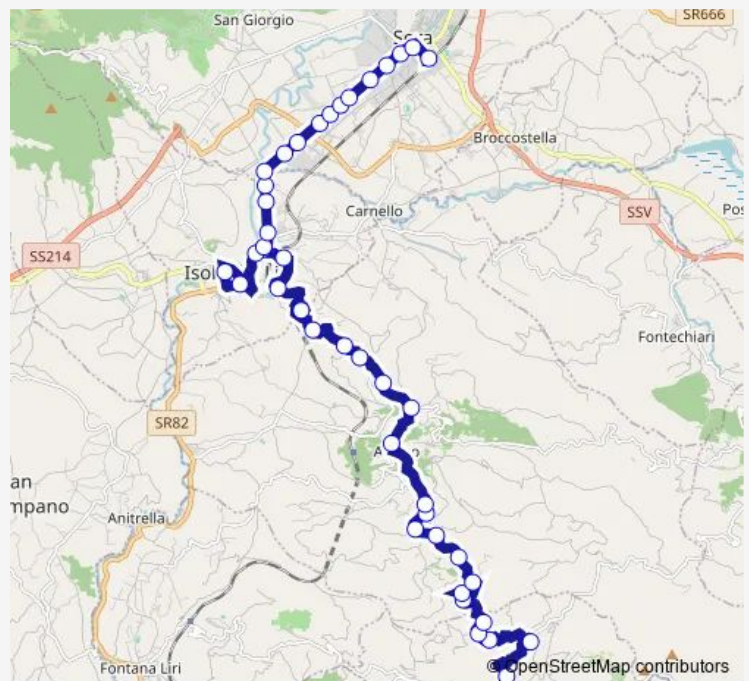

Direction

Santopadre | Piazza Marconi # f6805 — Sora | Stazione FS # f5890

43 stops

[Open route schedule](#)

- Santopadre | Piazza Marconi # f6805
- Santopadre | Cimitero # f6806
- Santopadre | Madonna le Fosse # f6807
- Santopadre | Via Casalena, 27 # f6808
- Santopadre | Via Montenero Via Casalena # f6809
- Santopadre | Contrada Montenero # f6810
- Arpino | Contrada Montenero # f6811
- Arpino | Via Montenero (Km 13) # f6812
- Arpino | Via Montenero (Km 14) # f6813
- Arpino | Via Santopadre Via Santa Palomba # f6814
- Arpino | Contrada Santa Palomba # f6815
- Arpino | Vigne Piane # f6816
- Arpino | Via Santopadre Via Madonnella # f6817
- Arpino | Via Santopadre Via Panaccio # f6818
- Arpino | Piazzale Rotondi # f6820
- Arpino | Via Amendola (Liceo) # f6821
- Arpino | Via Amendola (Trepanico) # f7010
- Arpino | Via Amendola Viale Mastroianni # f7011
- Arpino | Via Tulliana (Km 4) # f7014
- Arpino | Vallefredda # f7015
- Isola Liri | Abate # f7016

Route schedule

Santopadre | Piazza Marconi # f6805 — Sora | Stazione FS # f5890

Monday	14:05
Tuesday	14:05
Wednesday	14:05
Thursday	14:05
Friday	14:05
Saturday	14:05
Sunday	—

Route info

Direction: Santopadre | Piazza Marconi # f6805

Stops: 43

Trip Duration: 0 hour 50 min

Santopadre - Sora # Ar646d

Isola Liri | Via Arpino Via Pagliarola # f7017

Isola Liri | Via Arpino Via Poggio # f7018

Isola Liri | Stazione FS # f7019

Isola Liri | Via Napoli Via Capitino # f7020

Isola Liri | Via Po # f7495

Isola Liri | Largo Tavernanova # f5879

Isola Liri | Via Tavernanova Via Cataldi # f5880

Isola Liri | Via Borgonuovo Via Carnello # f5881

Isola Liri | Via Borgonuovo Via Panzacchi # f5882