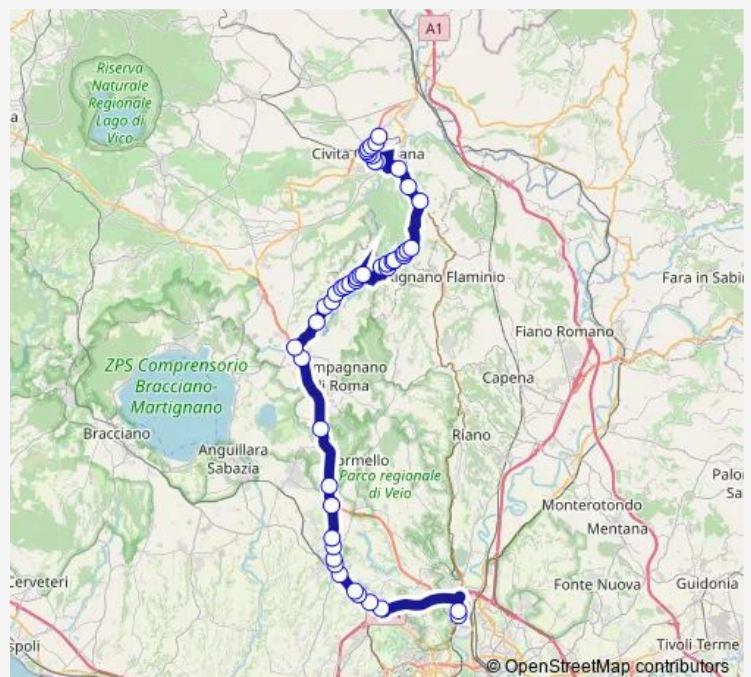

Mazzano | Via Romana Str. Monte S. Pietro # f2164

Mazzano | Via Romana Str. Valle Abate # f2165

**Route schedule**

Roma | Saxa Rubra Partenze # f1495 — Civita | Via Terni Via Palombara # f2266

Monday 13:55

Tuesday 13:55

Wednesday 13:55

Thursday 13:55

Friday 13:55

Saturday 13:55

Sunday —

**Route info**

Direction: Roma | Saxa Rubra Partenze # f1495

Stops: 48

Trip Duration: 1 hour 45 min

Roma Saxa Rubra - Civita Castellana # Cc914d

Mazzano | Via Romana Str. Fantauzzo # f2166

Mazzano | Via Romana Str. Maglianella # f2167

Mazzano | Via Calcata Via Milano # f2168