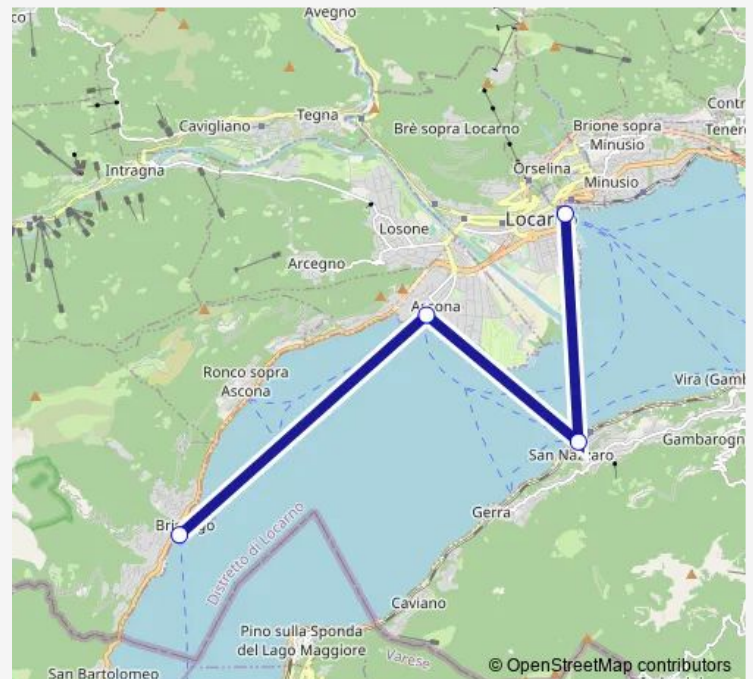

Ferry 3630 BAT 3630

[Go to website](#)

Direction

Brissago (lago) — Locarno (lago)

4 stops

[Open route schedule](#)

Brissago (lago)

Ascona (lago)

S. Nazzaro (lago)

Locarno (lago)

Route schedule

Brissago (lago) — Locarno (lago)

Monday	—
Tuesday	—
Wednesday	—
Thursday	—
Friday	—
Saturday	11:10-15:10
Sunday	11:10-15:10

Route info

Direction: Brissago (lago)

Stops: 4

Trip Duration: 0 hour 55 min

■ 3630 — BAT 3630

Direction

Locarno (lago) — Brissago (lago)

4 stops

[Open route schedule](#)

Locarno (lago)

Stops: 4

Trip Duration: 0 hour 55 min

Direction

Locarno (lago) — Brissago (lago)

4 stops

[Open route schedule](#)

Locarno (lago)

S. Nazzaro (lago)