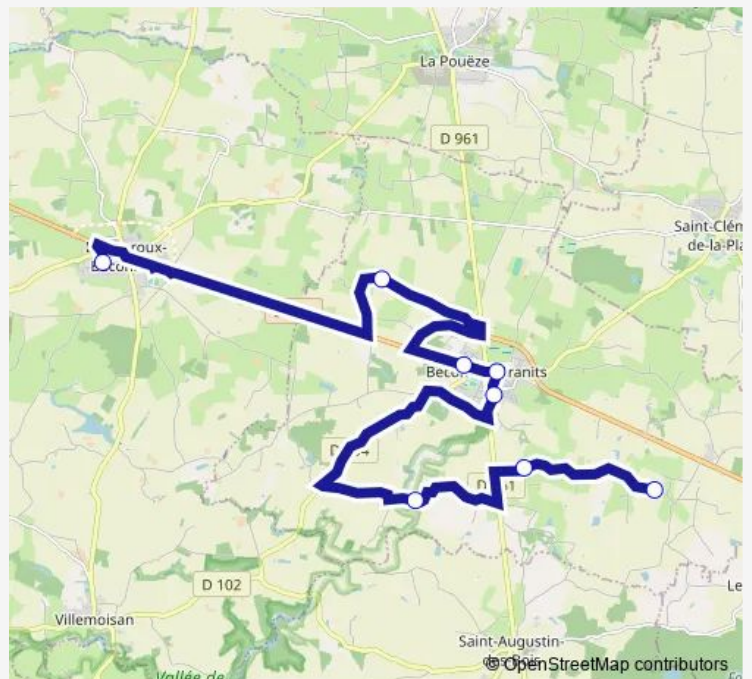

Bus VAL D'ERDRE-AUXENCE

[Go to website](#)

Direction

Collège Public (le-Louroux-Beconnais) — Le Grand Chataignier

8 stops

[Open route schedule](#)

Collège Public (le-Louroux-Beconnais)

Luctaie

Rue de Candé

Maison de Retraite

Lotissement Avenue des Muguets

La Perrauderie (Retour)

La Cartrie

Le Grand Chataignier

Route schedule

Collège Public (le-Louroux-Beconnais) — Le Grand Chataignier

Monday	17:15
Tuesday	17:15
Wednesday	11:50
Thursday	17:15
Friday	17:15
Saturday	—
Sunday	—

Route info

Direction: Collège Public (le-Louroux-Beconnais)

Stops: 8

Trip Duration: 0 hour 50 min

Direction

La Janvrie (le Louroux-Béconnais) — Collège Public (le-Louroux-Beconnais)

9 stops

[Open route schedule](#)

La Janvrie (le Louroux-Béconnais)

Les Foucheries (le Louroux-Béconnais)

Bellevue Rd219 (le Louroux-Béconnais)

Les Mottes (Villemoisan)

La Maison Neuve (Villemoisan)

Le Grand Fougeray (Aller)