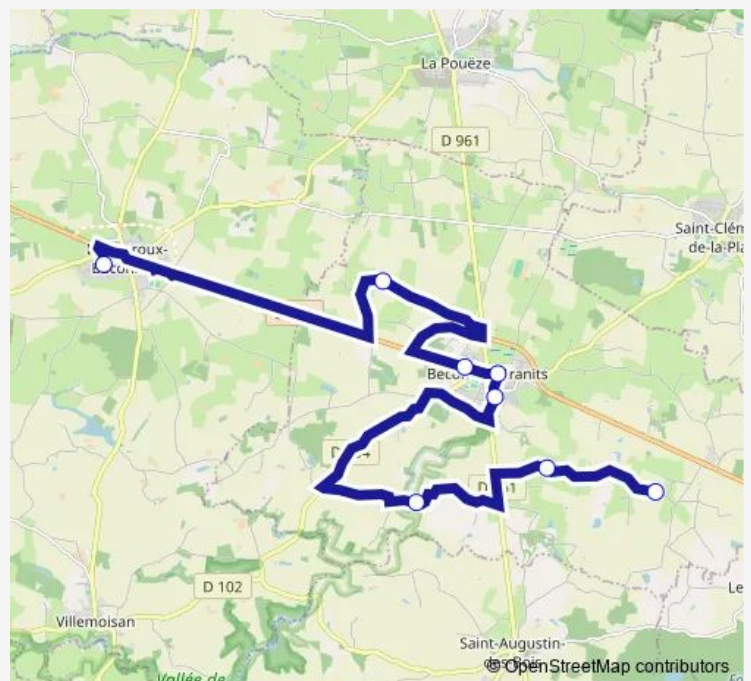

Lotissement Avenue des Muguets

La Perrauderie (Retour)

La Cartrie

Le Grand Chataignier

Route schedule

Collège Public (le-Louroux-Beconnais) — Le Grand Chataignier

Monday 17:15

Tuesday 17:15

Wednesday 11:50

Thursday 17:15

Friday 17:15

Saturday —

Sunday —

Route info

Direction: Collège Public (le-Louroux-Beconnais)

Stops: 8

Trip Duration: 0 hour 50 min

Direction

La Janvrie (le Louroux-Béconnais) — Collège Public (le-Louroux-Beconnais)

9 stops

[Open route schedule](#)

La Janvrie (le Louroux-Béconnais)

Les Foucheries (le Louroux-Béconnais)

Bellevue Rd219 (le Louroux-Béconnais)

Les Mottes (Villemoisan)

La Maison Neuve (Villemoisan)

Le Grand Fougeray (Aller)

Z.a des Carrières

Avenue des Roses

Collège Public (le-Louroux-Beconnais)

Route schedule