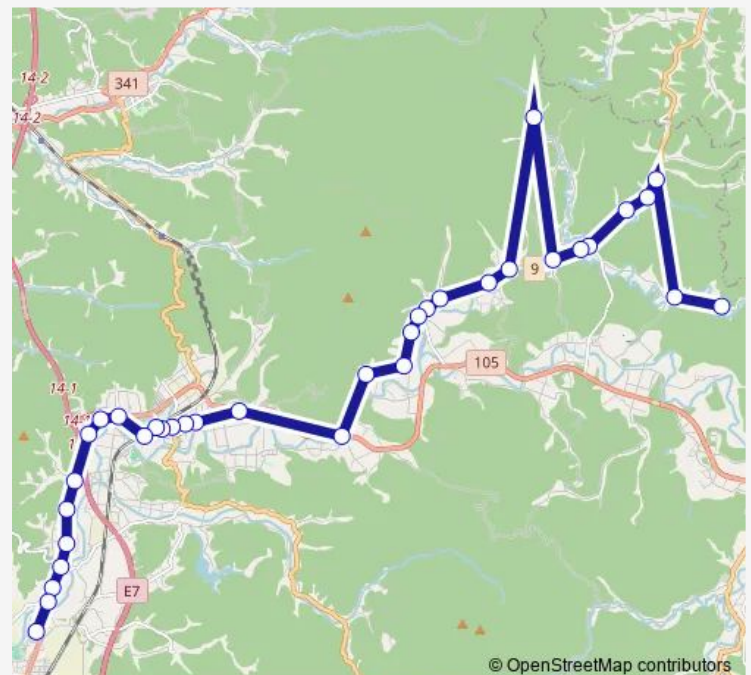

Saturday 07:40-15:10

Sunday 07:40-15:10

Route info

Direction: 鬼ヶ台ダム

Stops: 35

Trip Duration: 1 hour 4 min

© OpenStreetMap contributors

■ 市コミバス 高尾線

BusMaps

岩谷小学校入口（本荘方面行き）

岩谷（本荘方面行き）

羽後岩谷駅前（本荘方面行き）

大内中学校入口

大谷

鍋倉（本荘方面行き）

米坂

Wednesday 11:20-19:06

Thursday 11:20-19:06

Friday 11:20-19:06

Saturday 11:20-16:50

Sunday 11:20-16:50

Route info

Direction: 由利組合病院前

Stops: 34

Trip Duration: 0 hour 48 min

中帳

高尾

峠ノ沢

堀切入口

碓

十二ノ下

中俣