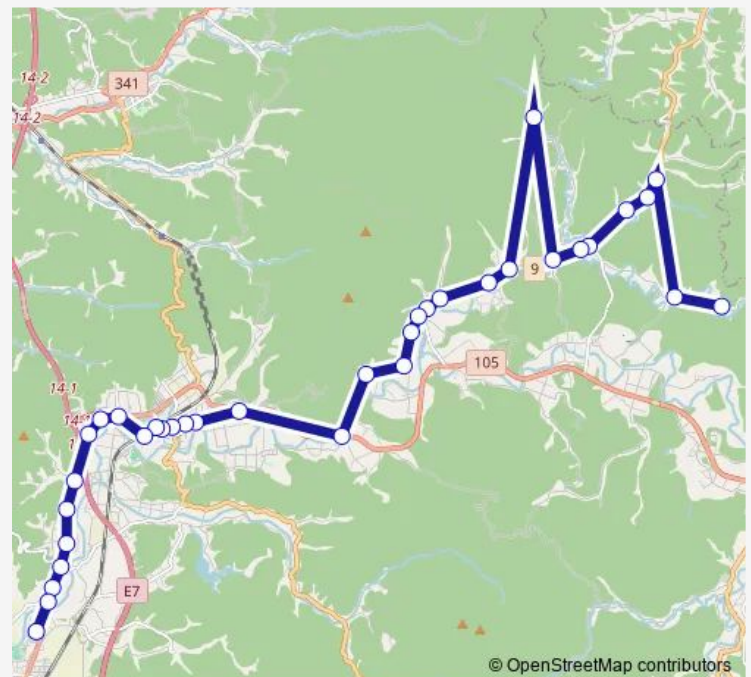

### Route schedule

鬼ヶ台ダム — 由利組合病院前

Monday 06:20-15:10

Tuesday 06:20-15:10

Wednesday 06:20-15:10

Thursday 06:20-15:10

Friday 06:20-15:10

Saturday 07:40-15:10

### Route info

Direction: 鬼ヶ台ダム

Stops: 35

Trip Duration: 1 hour 4 min

市コミバス 高尾線

BusMaps

岩谷小学校入口（本荘方面行き）

岩谷（本荘方面行き）

## Route schedule

由利組合病院前 — 鬼ヶ台ダム

Monday 11:20-19:06

Tuesday 11:20-19:06

Wednesday 11:20-19:06

Thursday 11:20-19:06

Friday 11:20-19:06

Saturday 11:20-16:50

## Route info

Direction: 由利組合病院前

Stops: 34

Trip Duration: 0 hour 48 min

中帳

高尾

峠ノ沢

堀切入口