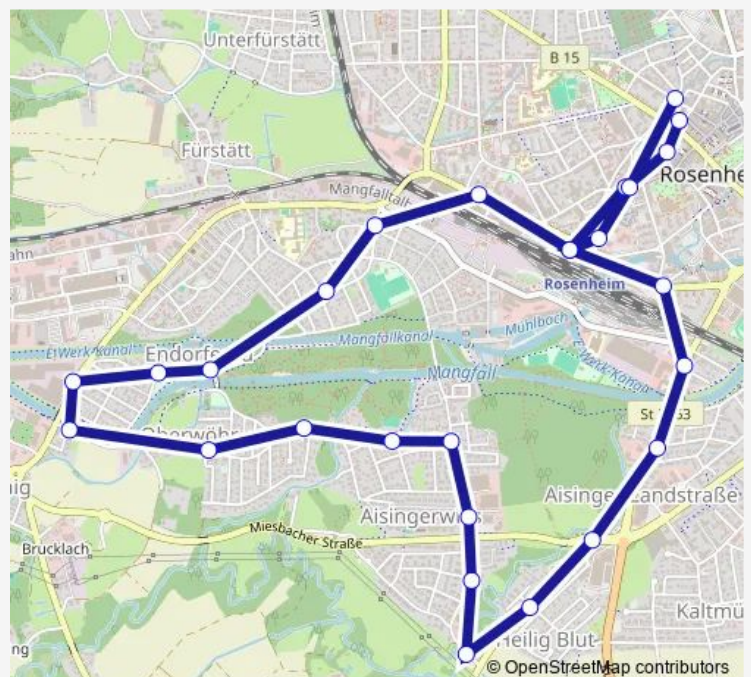

Rosenheim, Finkenweg

Rosenheim, Oberwöhr Kirche

Rosenheim, Turner-/Burgweg

Rosenheim, Waldeckweg

Rosenheim, Mangfallstr./Waldeck

Rosenheim, Mangfallstr. Mitte

Rosenheim, Mangfall-/Stifterstr.

Rosenheim, Mangfallstr./Kaltenbrücke

Rosenheim, Heilig Blut

Rosenheim, Kalten Eck

Rosenheim, Kufsteiner Str./Alpenweg

Route schedule

Rosenheim, Stadtmitte — Rosenheim, Stadtmitte

Monday 04:44-22:35

Tuesday 04:44-22:35

Wednesday 04:44-22:35

Thursday 04:44-22:35

Friday 04:44-00:35⁺¹

Saturday 04:44-00:35⁺¹

Sunday —

Route info

Direction: Rosenheim, Stadtmitte

Stops: 27

Trip Duration: 0 hour 37 min

427

BusMaps

Rosenheim, Kufsteiner-/Klepperstr.

Rosenheim, Gießerei-/Salinstr.

Rosenheim

Rosenheim, Bahnhofstraße

Rosenheim, Atrium

Rosenheim, Stadtmitte