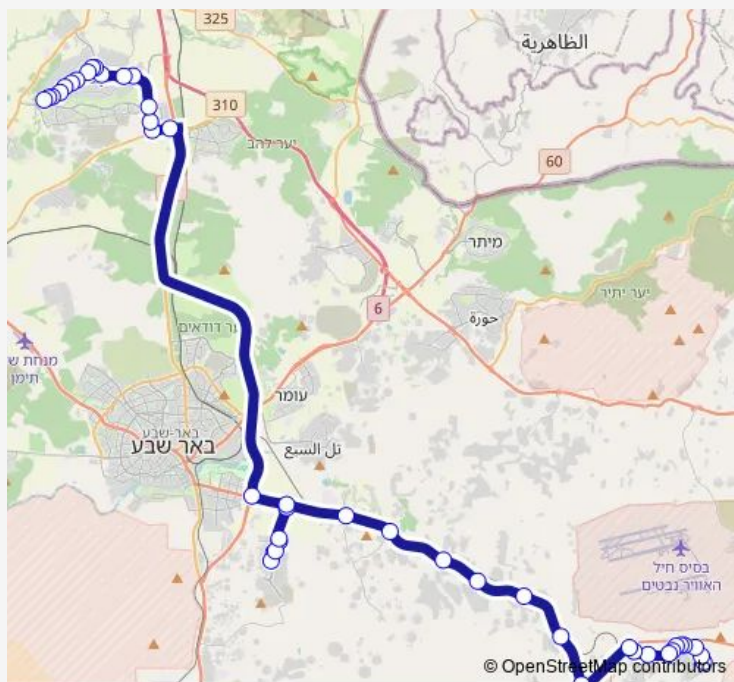

ערערה בנגב/יציאה

צומת ערערה בנגב/כביש 25

ערוער/מערב

בית פלט/אל משאש

בית פלט/אבו קוידר

בית פלט מערב

מסעף ח'שם זנה

מסעף נבטים/כביש 25

כביש 25

אזור תעשייה שגב שלום

מרכז מסחרי

**Route schedule**

בית ספר לחינוך מיוחד — חממות

Monday	07:00-18:30
Tuesday	07:00-18:30
Wednesday	07:00-18:30
Thursday	07:00-18:30
Friday	—
Saturday	—
Sunday	07:00-18:30

**Route info**

Direction: בית ספר לחינוך מיוחד

Stops: 43

Trip Duration: 1 hour 5 min

427 — חממות-רהט->מסגד טאלב/קופת חולים לאומית- ערערה בנגב-10

מועצה מקומית

מרכז מסחרי

אזור תעשייה שגב שלום

מסעף שגב שלום/כביש 25

צומת שרה לצפון

מחלף עידן הנגב למערב

צומת רהט דרום

עומר אלמוח'תאר/השלושה

עומר אלמוח'תאר/כ. אבן רושד

אזור תעשייה רהט

קופת חולים כללית