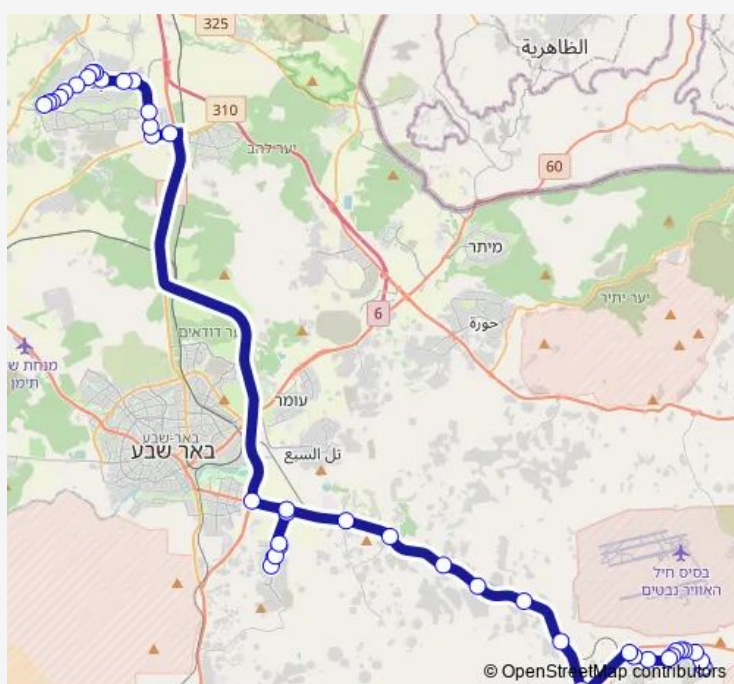

### Route schedule

בית ספר לחינוך מיוחד — חממות

Monday	07:00-18:30
Tuesday	07:00-18:30
Wednesday	07:00-18:30
Thursday	07:00-18:30
Friday	—
Saturday	—
Sunday	07:00-18:30

### Route info

Direction: בית ספר לחינוך מיוחד

Stops: 42

Trip Duration: 1 hour 5 min

427 — חממות-רהט->מסגד טאלב/קופת חולים לאומית- ערערה בנגב-10

BusMaps

מועצה מקומית

מרכז מסחרי

אזור תעשייה שגב שלום

מסעף שגב שלום/כביש 25

צומת שרה/כביש 40

מחלף עידן הנגב למערב

צומת רהט דרום

עומר אלמוח'תאר/השלושה

עומר אלמוח'תאר/כ. אבן רושד

אזור תעשייה רהט

## Route info

Direction: חממות

Stops: 44

Trip Duration: 1 hour 4 min

מסעף שגב שלום/כביש 25

מסעף נבטים/כביש 25

מסעף ח'שם זנה

בית פלט/אבו קוידר