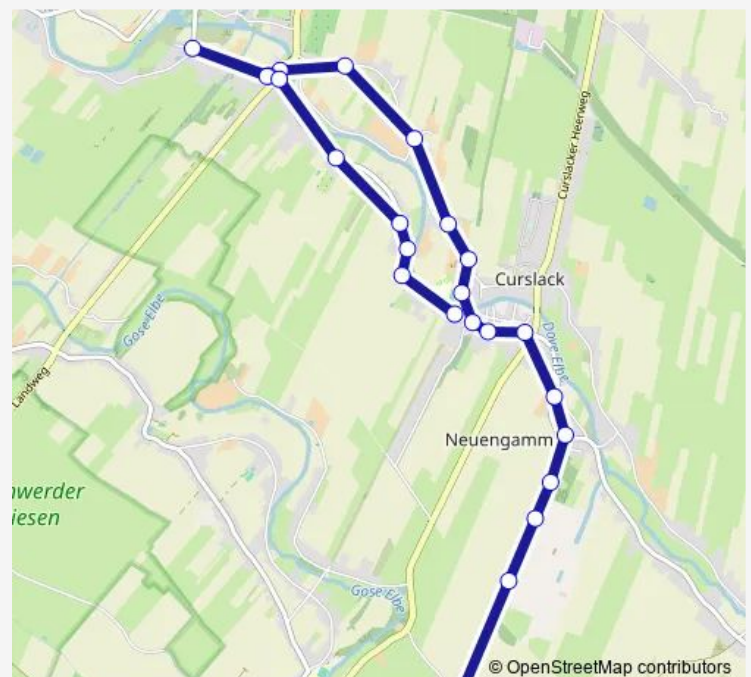

Curslack (Feuerwehr)

Curslacker Deich 200

Rieck-Museum

Curslacker Deich 336

Curslacker Brückendamm

Neuengammer Hausdeich 490

Schleusendamm

Neuengammer Hausdeich 490

### Route schedule

Grundschule Kirchwerder — Odemanns Heck

Monday 12:50-15:30

Tuesday 12:50-15:30

Wednesday 12:50-15:30

Thursday 12:50-15:30

Friday 12:50-15:30

Saturday —

### Route info

Direction: Grundschule Kirchwerder

Stops: 26

Trip Duration: 0 hour 28 min

427

BusMaps

Neuengammer Hausdeich 421

Neuengammer Hausdeich 351

## Route info

Direction: Odemanns Heck

Stops: 33

Trip Duration: 0 hour 36 min

Neuengammer Hauptdeich

Achterdeich

Kiebitzbrack

Kiebitzdeich 154